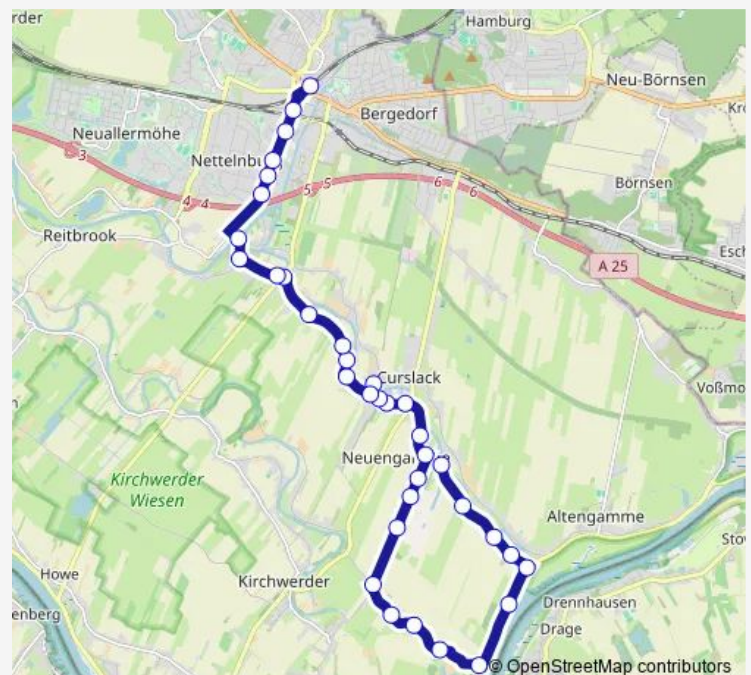

### Route schedule

Bei der Blauen Brücke — Bf. Bergedorf

Monday	04:49-20:49
Tuesday	04:49-20:49
Wednesday	04:49-20:49
Thursday	04:49-20:49
Friday	04:49-20:49
Saturday	05:49-20:49
Sunday	08:49-20:49

### Route info

Direction: Bei der Blauen Brücke

Stops: 35

Trip Duration: 0 hour 38 min

227 — Bf. Bergedorf > Neuengamme > Kiebitzbrack > KZ-Gedenkstätte

Neuengammer Hausdeich 310

Neuengammer Hausdeich 331

Neuengammer Hausdeich 351

Neuengammer Hausdeich 421

Curslacker Brückendamm

Neuengammer Hausdeich 490

Schleusendamm

Krapphofschleuse

In der Hörn

Nettelburger Straße

Fiddigshagen

## Route schedule

Bf. Bergedorf — Bei der Blauen Brücke

Monday 05:32-20:32

Tuesday 05:32-20:32

Wednesday 05:32-20:32

Thursday 05:32-20:32

Friday 05:32-20:32

Saturday 05:32-20:32