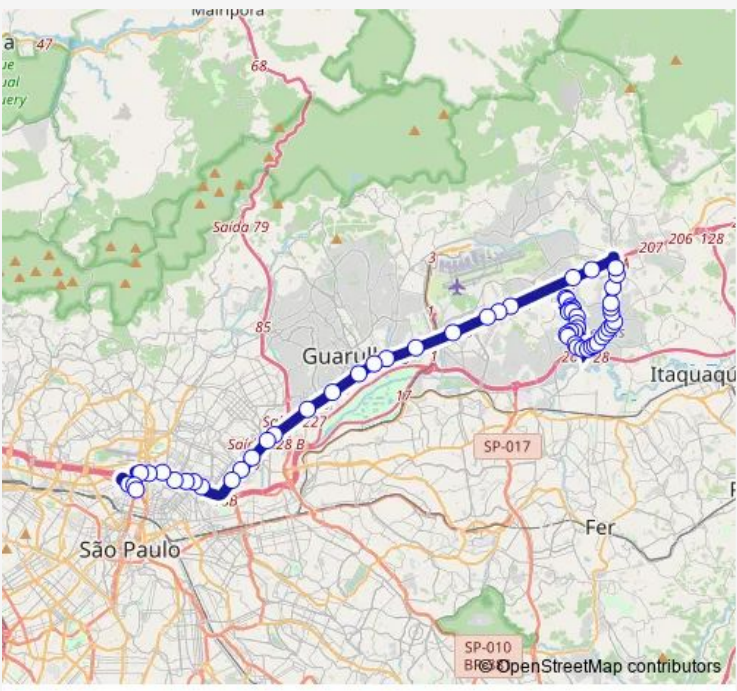

Bus 227 Guarulhos (Jardim Leblon) - SAO Paulo (Metro Armenia)

[Go to website](#)

Direction
 Rua Taio 402 — Terminal do Metro Armenia
 59 stops
[Open route schedule](#)

- Rua Taio 402
- Avenida Jose Miguel Ackel 350
- Avenida Jose Miguel Ackel 697
- Avenida Jose Miguel Ackel 578
- Rua Maria Isabel Rezende 418
- Rua Castanhal 280
- Rua Eldridge Gastroat 488
- Avenida Jose Miguel Ackel 1250
- Av. Jose Miguel Ackel 648
- Avenida Jose Miguel Ackel 1766
- Rua Centenario 323
- Rua Centenario 199
- Rua Sao Bartolomeu 163
- Rua Riachao Jacuipe 30
- Rua Riachao Jacuipe 692
- R. Riachao Jacuipe 109
- Rua Bela Vista 766
- Estr. Juscelino Kubtschek de Oliveira 1144 - Jardim Albertina Guarulhos - SP 07252-000 Brasil
- Estr. Pres. Juscelino K. de Oliveira 1372 - Jardim Albertina Guarulhos - SP 07272-281 Brasil

Route schedule
 Rua Taio 402 — Terminal do Metro Armenia

Monday	04:00-23:45
Tuesday	04:00-23:45
Wednesday	04:00-23:45
Thursday	04:00-23:45
Friday	04:00-23:45
Saturday	04:00-23:40
Sunday	04:00-23:40

Route info
 Direction: Rua Taio 402
 Stops: 59
 Trip Duration: 1 hour 30 min

227 — Guarulhos (Jardim Leblon) - SAO Paulo (Metro Armenia) **BusMaps**

Estr. Pres. Juscelino Kubitscheck de Oliveira 1533 - Jardim Monte Alegre Guarulhos - SP 07252-000 Brasil

Estrada Juscelino Kubitscheck de Oliveira 1698