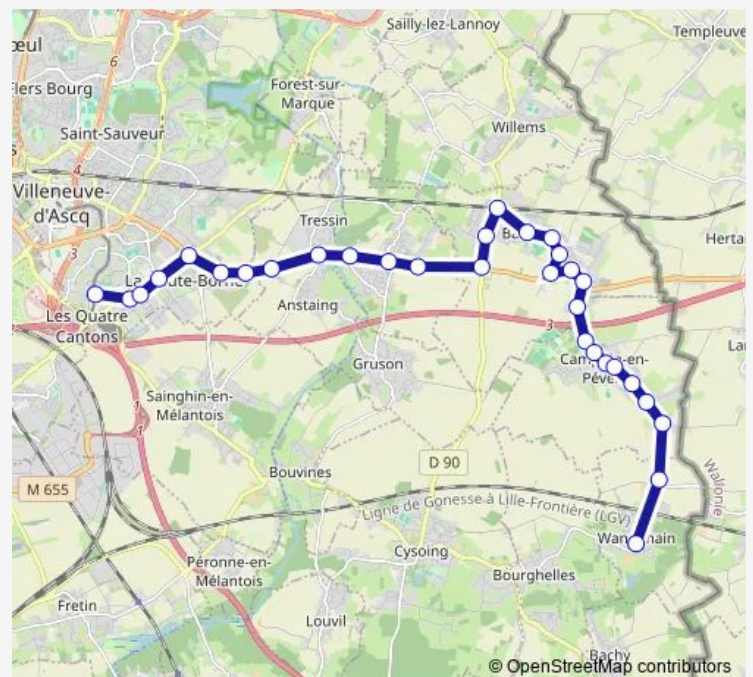

Direction

Villeneuve D Ascq - 4 Cantons Stade P. Mauroy — Wannehain - Mairie

31 stops

[Open route schedule](#)

Villeneuve D Ascq - 4 Cantons Stade P. Mauroy

Villeneuve D Ascq - Verger

Villeneuve D Ascq - Halley

Friday 07:35-19:50

Saturday 07:35-19:50

Sunday 11:45-19:20

Route info

Direction: Villeneuve D Ascq - 4 Cantons Stade P. Mauroy

Stops: 31

Trip Duration: 0 hour 33 min

Baisieux - Maison d'Accueil

Camphin EN Pevele - Luchin

Camphin EN Pevele - La Croix

Camphin EN Pevele - Place

Camphin EN Pevele - Flottin

Camphin EN Pevele - Bourrelier

Camphin EN Pevele - Créplaine

Camphin EN Pevele - Rue de Bouvines

Route info

Direction: Wannehain - Mairie

Stops: 31

Trip Duration: 0 hour 33 min

Villeneuve D Ascq - Rue Thiers

Villeneuve D Ascq - Val Boisé

Villeneuve D Ascq - Doumer

Villeneuve D Ascq - Haute Borne