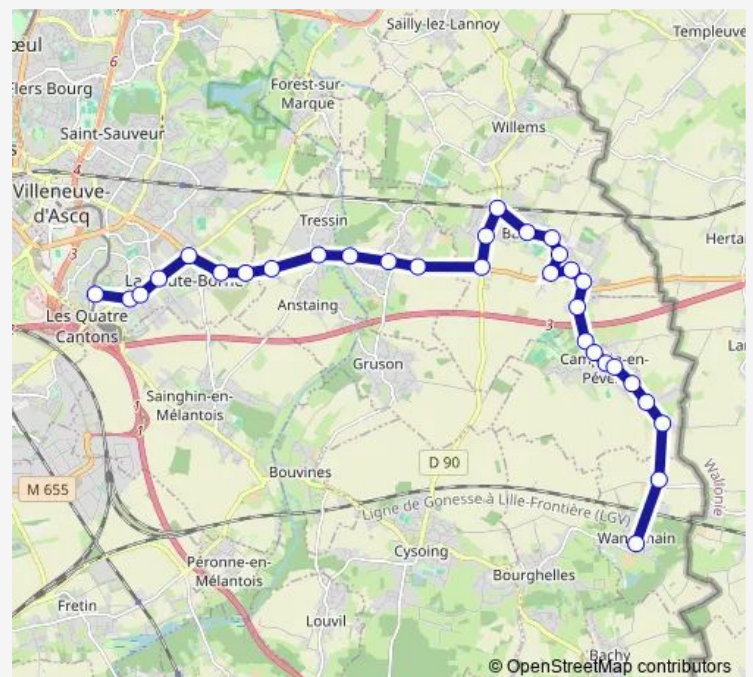

Direction

Villeneuve D Ascq - 4 Cantons Stade P. Mauroy — Wannehain - Mairie

31 stops

[Open route schedule](#)

Villeneuve D Ascq - 4 Cantons Stade P. Mauroy

Villeneuve D Ascq - Verger

Villeneuve D Ascq - Halley

Friday 07:35-19:50

Saturday 07:35-19:50

Sunday 11:45-19:20

Route info

Direction: Villeneuve D Ascq - 4 Cantons Stade P. Mauroy

Stops: 31

Trip Duration: 0 hour 33 min

Baisieux - Maison d'Accueil

Camphin EN Pevele - Luchin

Camphin EN Pevele - La Croix

Camphin EN Pevele - Place

Camphin EN Pevele - Flottin

Camphin EN Pevele - Bourrelier

Camphin EN Pevele - Créplaine

Camphin EN Pevele - Rue de Bouvines

Route info

Direction: Wannehain - Mairie

Stops: 31

Trip Duration: 0 hour 33 min

Villeneuve D Ascq - Rue Thiers

Villeneuve D Ascq - Val Boisé

Villeneuve D Ascq - Doumer

Villeneuve D Ascq - Haute Borne