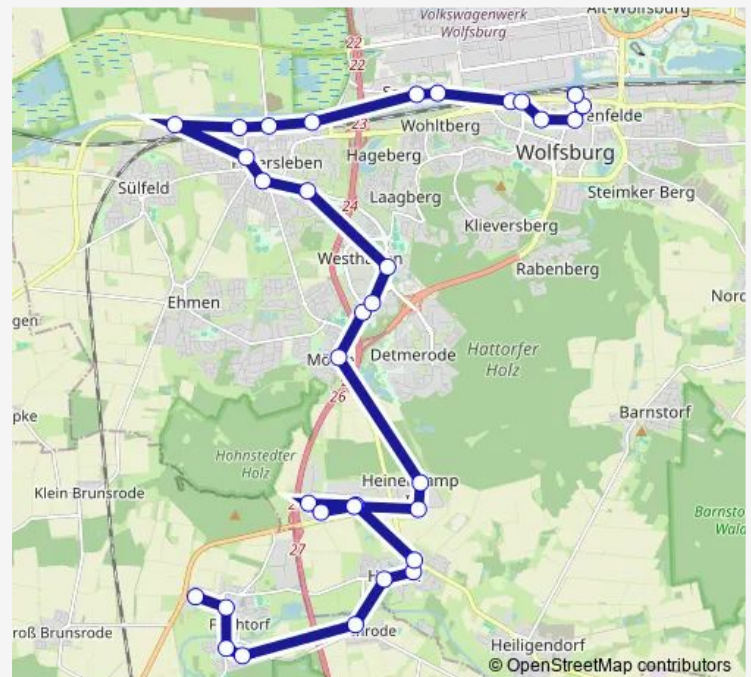

Wolfsburg, Friedr.-Mumme-Straße

Wolfsburg, Altes Brauhaus

Wolfsburg, Viehtrift

Route schedule

Flechtorf, Berliner Straße — Wolfsburg, Hauptbahnhof

Monday 20:37-22:06

Tuesday 20:37-22:06

Wednesday 20:37-22:06

Thursday 20:37-22:06

Friday 20:37-22:06

Saturday 20:38

Sunday 10:40-20:40

Route info

Direction: Flechtorf, Berliner Straße

Stops: 33

Trip Duration: 0 hour 58 min

227

BusMaps

Wolfsburg, Logistikzentrum Mlw

Wolfsburg, Westrampe

Wolfsburg, Fallersleben Bahnhof

Wolfsburg, Tappenbecker Landstraße

Wolfsburg, Kippenweg

Wolfsburg, Sandkamp

Wolfsburg, Tunnel West

Wolfsburg, Seilerstraße

Wolfsburg, Berufsschulzentrum

Wolfsburg, Imperial

Wolfsburg, Zob

Wolfsburg, Hauptbahnhof

Direction

Wolfsburg, Hauptbahnhof — Flechtorf, Berliner Straße