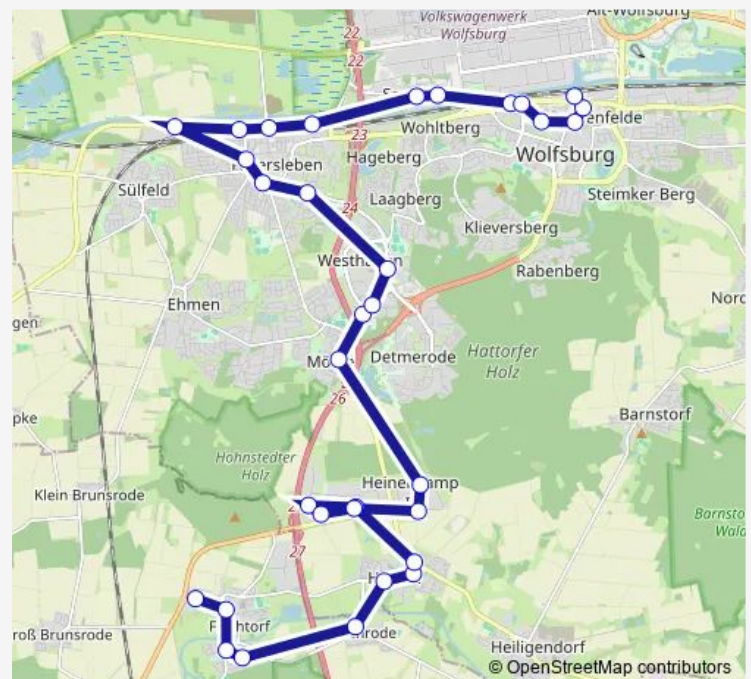

Wolfsburg, Lindenkamp

Wolfsburg, Klauskamp

Wolfsburg, Im Dorfe

Wolfsburg, Stralsunder Ring

Wolfsburg, Halberstädter Str.

Wolfsburg, Frankfurter Str.

Wolfsburg, Friedr.-Mumme-Straße

Wolfsburg, Altes Brauhaus

### Route schedule

Flechtorf, Berliner Straße — Wolfsburg, Hauptbahnhof

Monday 20:37-22:06

Tuesday 20:37-22:06

Wednesday 20:37-22:06

Thursday 20:37-22:06

Friday 20:37-22:06

Saturday 20:38

### Route info

Direction: Flechtorf, Berliner Straße

Stops: 33

Trip Duration: 0 hour 58 min

227

BusMaps

Wolfsburg, Logistikzentrum Mlw

Wolfsburg, Westrampe

Wolfsburg, Seilerstraße

Wolfsburg, Tunnel West

Wolfsburg, Sandkamp

Wolfsburg, Kippenweg

Wolfsburg, Hallenbad

Wolfsburg, Tappenbecker Landstraße

Wolfsburg, Fallersleben Bahnhof

Wolfsburg, Viehtrift