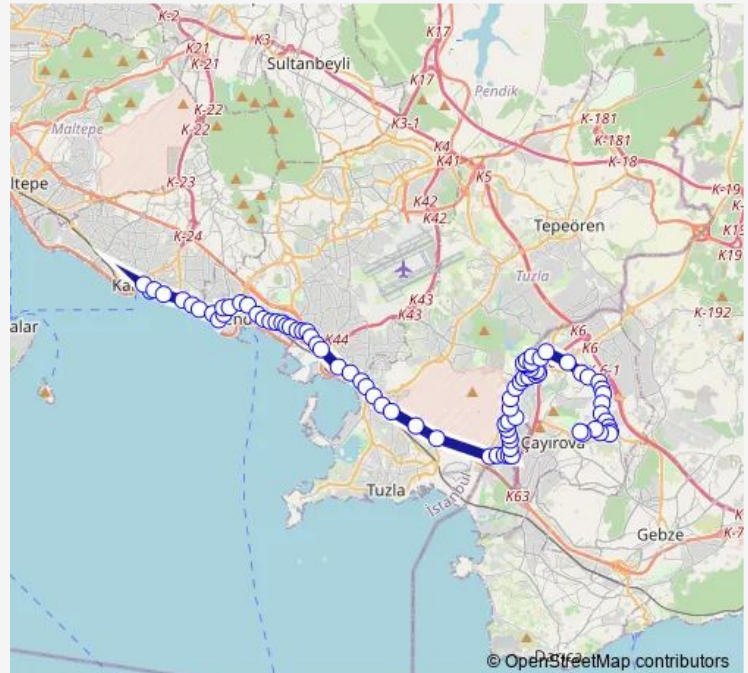

Friday 05:40-21:30

Saturday 05:30-20:45

Sunday 06:30-21:00

**Route info**

Direction: ÇAĞDAŞKENT SAĞLIK OCAĞI

Stops: 81

Trip Duration: 1 hour 20 min

133Ş — Kartal - Çağdaşkent Sağlık Ocağı

**BusMaps**

HİSAR SOKAK

HUZUR SOKAK

ŞEHİT İSHAK ÖZTÜRK İLKOKULU

GÜMÜŞ SOKAK

GEÇİT SOKAK

TURGUT ÖZAL CADDESİ

İHLAS SOKAK