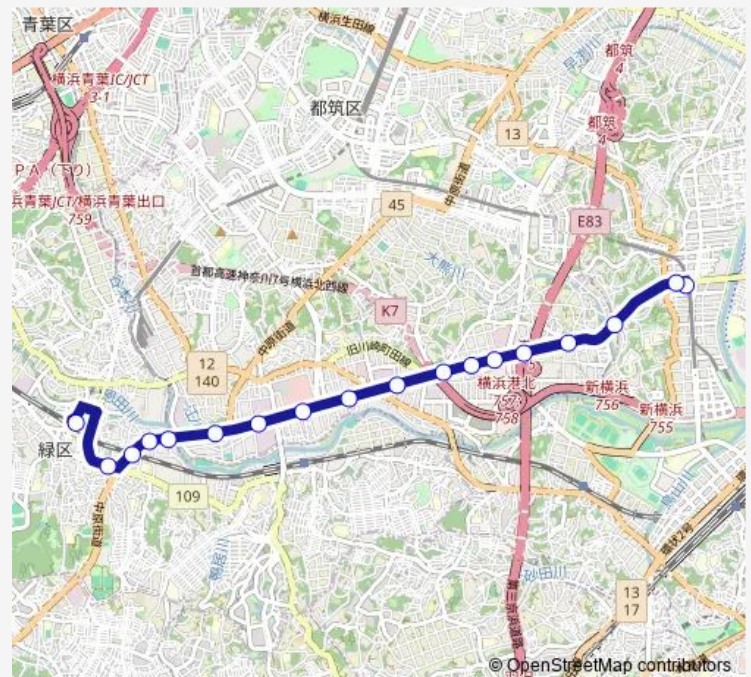

Direction

新羽駅 — 中山駅北口

18 stops

[Open route schedule](#)

新羽駅
 新羽町
 大竹
 大熊町
 新開橋
 折本町
 前耕地
 東方町
 根岸前
 梅田橋西
 ららぽーと横浜
 佐江戸中央
 地藏尊前
 落合橋
 高周波前
 中山橋
 中山町
 中山駅北口

Route schedule

新羽駅 — 中山駅北口

Monday	07:04-20:25
Tuesday	07:04-20:25
Wednesday	07:04-20:25
Thursday	07:04-20:25
Friday	07:04-20:25
Saturday	07:29-20:21
Sunday	07:37-20:21

Route info

Direction: 新羽駅

Stops: 18

Trip Duration: 0 hour 38 min

Direction

中山駅北口 — 新羽駅

19 stops

[Open route schedule](#)

中山駅北口

西村橋

中山町

中山橋

高周波前

落合橋

地藏尊前

佐江戸中央

Thursday 06:26-19:42

Friday 06:26-19:42

Saturday 06:42-19:42

Sunday 06:56-19:28

Route info

Direction: 中山駅北口

Stops: 19

Trip Duration: 0 hour 37 min