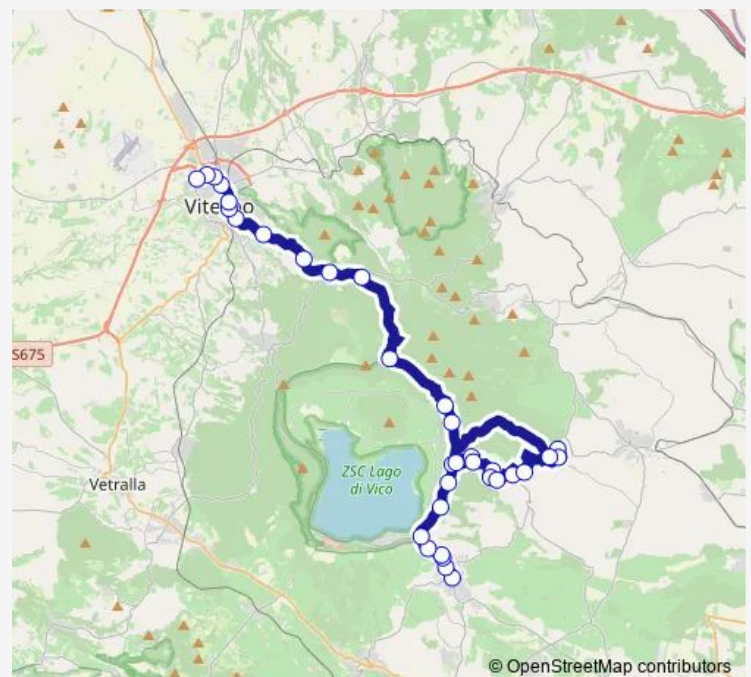

Carbognano | Piazza Roma # f2578

Carbognano | Via Piane Via 28 Ottobre # f2579

CARBOGNANO | Via Falisca # f8451

Route schedule

Ronciglione | Piazza Mancini # f2541 — VITERBO | Riello # f641

Monday 14:40

Tuesday 14:40

Wednesday —

Thursday 14:40

Friday 14:40

Saturday 14:40

Sunday —

Route info

Direction: Ronciglione | Piazza Mancini # f2541

Stops: 35

Trip Duration: 1 hour 0 min

Ronciglione - Viterbo # Vt609a

Caprarola | Via Cimina (Km 14) # f2520

Caprarola | Via Cimina (Km 13) # f2521

Caprarola | Via Cimina (Passo Cimino) # f2522

Viterbo | Via Cimina Via Canepinese # f2523