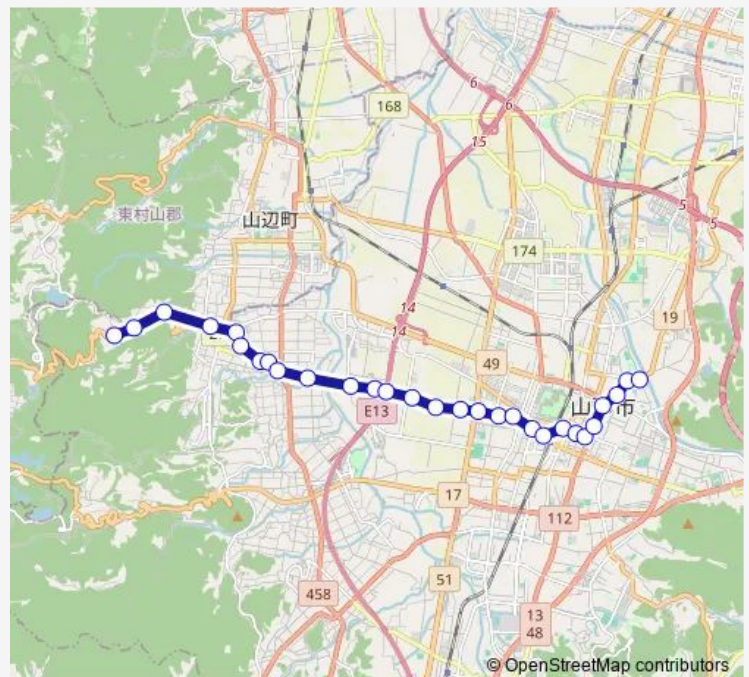

春日町

城南町

山形駅西口

Route schedule

西滝の平 — 千歳公園待合所

Monday 06:52

Tuesday 06:52

Wednesday 06:52

Thursday 06:52

Friday 06:52

Saturday —

Sunday —

Route info

Direction: 西滝の平

Stops: 29

Trip Duration: 0 hour 38 min

■ C8 — 西滝の平 (下原) 山形

篠田病院前

医師会館前

東北電力角

本町

山形市役所前

新築西通り

西通り角