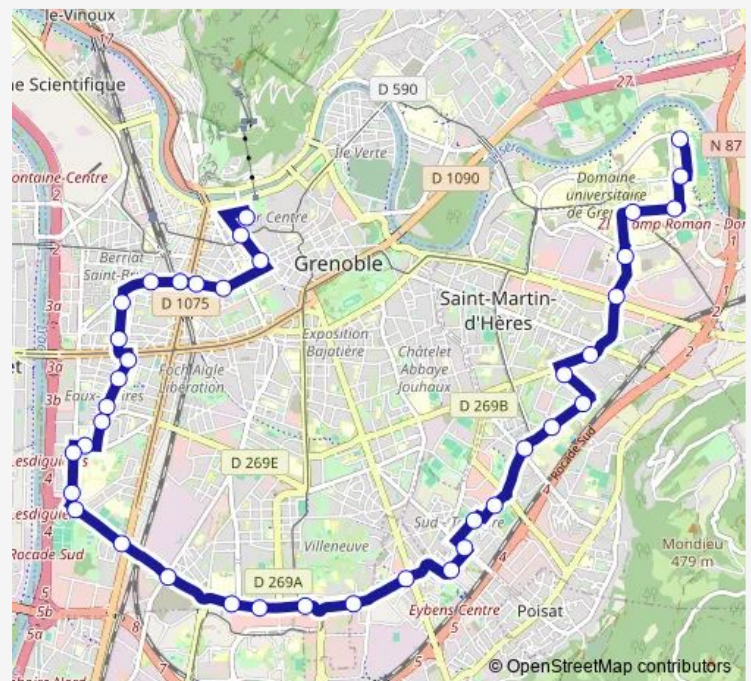

Bus C8 Grenoble Victor Hugo Belgrade / Gières Université - Biologie / Gières Université IUT Staps

[Go to website](#)

Direction

Grenoble, Victor Hugo - Belgrade — Gières, Université - IUT-Staps

39 stops

[Open route schedule](#)

Grenoble, Bachelard

Grenoble, Stade Lesdiguières

Grenoble, Verlaine

Grenoble, Maison des Anciens

Route schedule

Grenoble, Victor Hugo - Belgrade — Gières, Université - IUT-Staps

| | |
|-----------|---------------------------|
| Monday | 05:27-00:01 ⁺¹ |
| Tuesday | 05:30-01:00 ⁺¹ |
| Wednesday | 05:30-00:01 ⁺¹ |
| Thursday | 05:27-00:01 ⁺¹ |
| Friday | 05:27-00:01 ⁺¹ |
| Saturday | 05:27-23:58 |
| Sunday | 06:00-24:00 |

Route info

Direction: Grenoble, Victor Hugo - Belgrade

Stops: 39

Trip Duration: 0 hour 58 min

Grenoble, Edmond Esmonin

Grenoble, Grand'place

Grenoble, Raymond Chanas

Eybens, Général de Gaulle

Saturday 05:30-24:00

Sunday 06:00-24:00

Route info

Direction: Gières, Université - IUT-Staps

Stops: 38

Trip Duration: 0 hour 44 min

Grenoble, Cité Paul Mistral

Grenoble, Anatole France