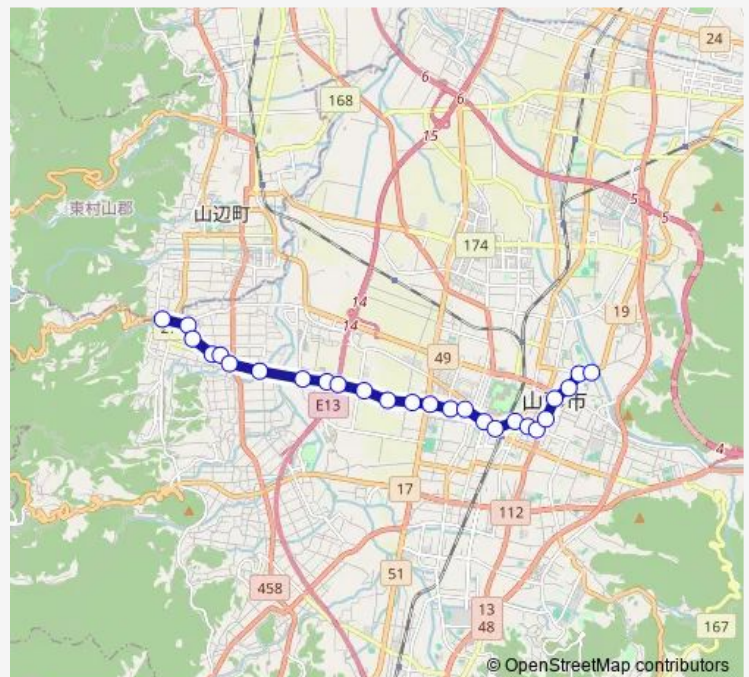

Bus C8 下原 (飯塚) 山形

[Go to website](#)

Direction

下原 — 千歳公園待合所

26 stops

[Open route schedule](#)

- 下原
- 上反田
- 古館
- さわやか荘前
- 替所集会所
- 替所
- 飯塚橋
- 飯塚住宅前
- 下飯塚
- 中飯塚
- 上飯塚
- 飯塚口
- やよい
- 第十小学校前
- 山交バス本社前
- 春日町
- 城南町
- 山形駅西口
- 篠田病院前
- 医師会館前
- 東北電力角

Route schedule

下原 — 千歳公園待合所

Monday	07:30-16:10
Tuesday	07:30-16:10
Wednesday	07:30-16:10
Thursday	07:30-16:10
Friday	07:30-16:10
Saturday	08:40-12:55
Sunday	08:40-12:55

Route info

Direction: 下原

Stops: 26

Trip Duration: 0 hour 30 min

■ C8 — 下原 (飯塚) 山形

本町

山形市役所前

新築西通り

西通り角

千歳公園待合所

C8 Bus time schedules and route maps are available in an offline PDF at busmaps.com. Use the busmaps.com website to see live bus times, train schedule or subway schedule, and step-by-step directions for all public transit in Yamagata