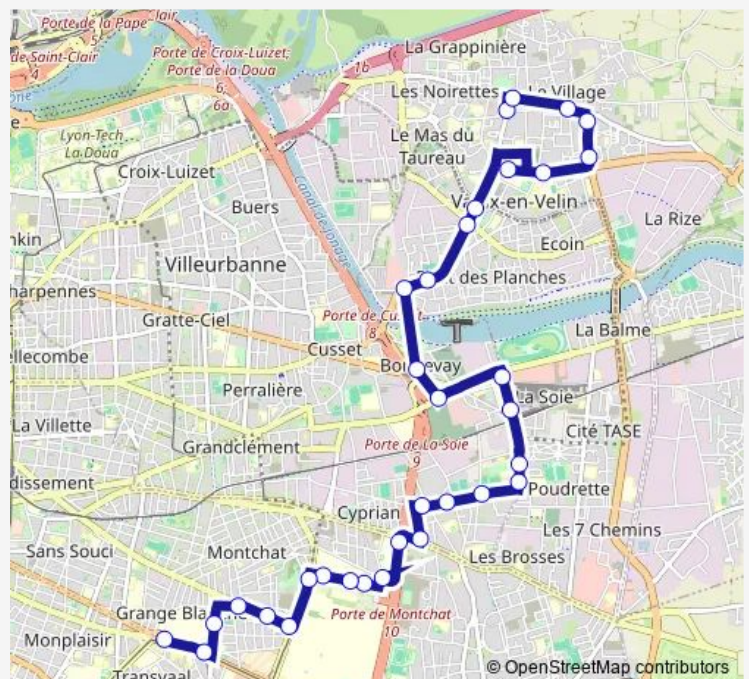

### Direction

Grange Blanche — Vaulx - Résistance

35 stops

[Open route schedule](#)

- Grange Blanche
- Ambroise Paré
- Grange Blanche - Viala
- Viala - Lacassagne
- Constant
- Clinique Trarieux
- Hôp.Desgenettes Vinatier
- Hôpitaux Est - Pinel
- Hôpital Neurologique
- Hôpital Mère Enfant
- Hôpital Cardiologique
- Bron Genêts
- Paviot - Genets
- Lycée de l'Automobile
- Genas - Bonnevey
- Kruger - Voillot
- Séverine
- Legay
- N. Garnier - Poudrette
- Musset - Poudrette
- Carmagnole

### Route schedule

Grange Blanche — Vaulx - Résistance

Monday	05:10-00:30 <sup>+1</sup>
Tuesday	05:10-00:30 <sup>+1</sup>
Wednesday	05:10-00:30 <sup>+1</sup>
Thursday	05:10-00:30 <sup>+1</sup>
Friday	05:10-00:30 <sup>+1</sup>
Saturday	05:10-00:30 <sup>+1</sup>
Sunday	13:32-00:30 <sup>+1</sup>

### Route info

Direction: Grange Blanche

Stops: 35

Trip Duration: 0 hour 36 min

■ C8 — Grange Blanche -> Vaulx - Résistance

Vaulx-en-Velin La Soie

Carré de Soie

Laurent Bonnevey

## Route info

Direction: Vaulx - Résistance

Stops: 33

Trip Duration: 0 hour 41 min

Hôpital Neurologique

Hôpitaux Est - Pinel

Hôp.Desgenettes Vinatier

Clinique Trarieux