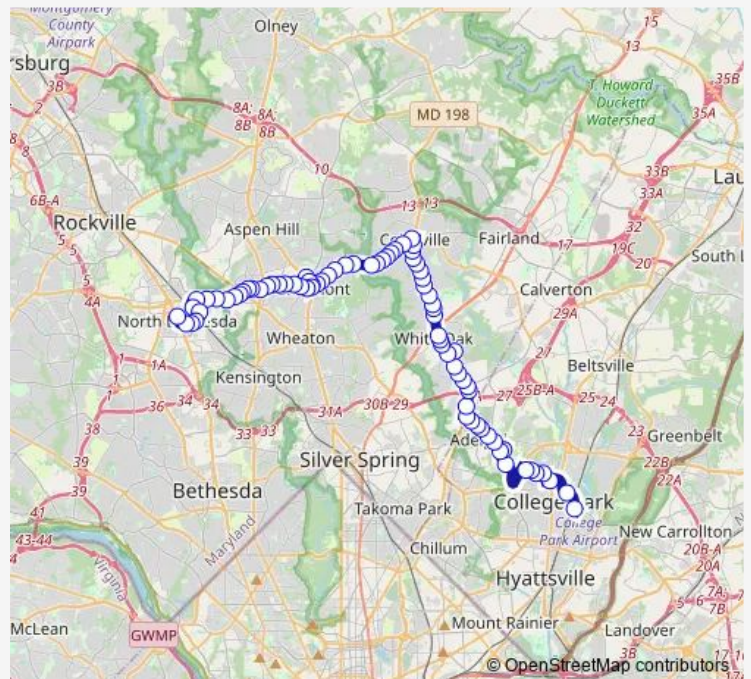

Bus C8 College PK-North Bethesda

[Go to website](#)

Direction

Rockville Pk+Marinelli Rd — College Park+Bay B

79 stops

[Open route schedule](#)

- Rockville Pk+Marinelli Rd
- Citadel Av+Old Georgetown Rd
- Nicholson Ln+Rockville Pk
- Nicholson Ln+Huff Ct
- Nicholson Ln+White Flint Ctr
- Nicholson Ln+Nicholson Ct
- Parklawn Dr+Boiling Brook Pkwy
- Parklawn Dr+Parklawn Ter
- Randolph Rd+Putnam Rd
- Randolph Rd+Hunters Ln
- Randolph Rd+Rockinghorse Rd
- Randolph Rd+Dewey Rd
- Randolph Rd+Charles Rd
- Randolph Rd+Bennion Rd
- Randolph Rd+Veirs Mill Rd
- Randolph Rd+Colie Dr
- Randolph Rd+Bushey Dr
- Randolph Rd+Connecticut Av
- Randolph Rd+Goodhill Rd
- Randolph Rd+Dalewood Dr
- Randolph Rd+Bluhill Rd

Route schedule

Rockville Pk+Marinelli Rd — College Park+Bay B

Monday	04:57-17:30
Tuesday	04:57-17:30
Wednesday	04:57-17:30
Thursday	04:57-17:30
Friday	04:57-17:30
Saturday	—
Sunday	—

Route info

Direction: Rockville Pk+Marinelli Rd

Stops: 79

Trip Duration: 1 hour 19 min

C8 — College PK-North Bethesda

Randolph Rd+Lindell St

Randolph Rd+Terrapin Rd

Randolph Rd+Livingston St

Randolph Rd+Grandview Av

Georgia Av+Randolph Rd

Glenmont+Bay E

Randolph Rd+Georgia Av

Randolph Rd+Glenallen Av

Randolph Rd+Heurich Rd

Randolph Rd+Garden Gate Rd

Randolph Rd+Tivoli Lake Bl

Randolph Rd+Kemp Mill Rd

Randolph Rd+Springtree Dr