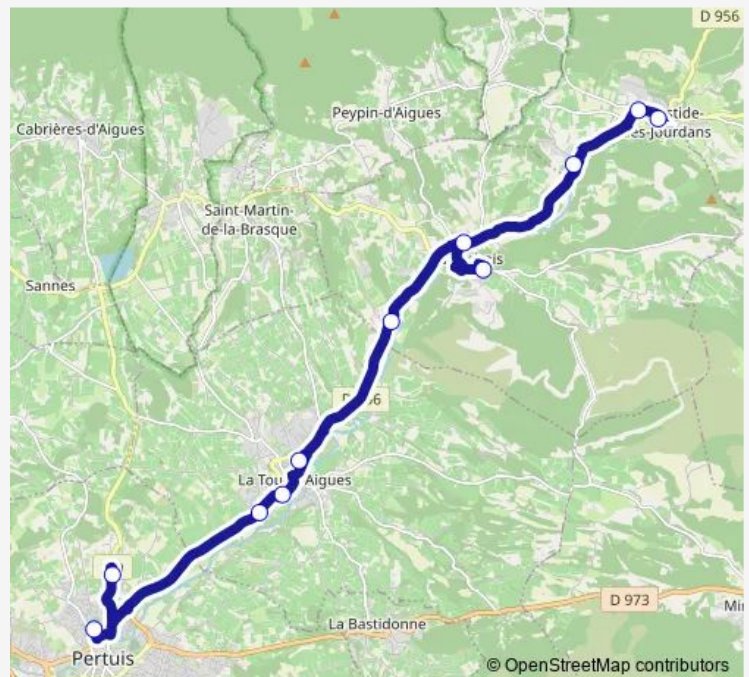

Lycée Val de Durance

Collège Marcel Pagnol

Route schedule

Les Roux — Collège Marcel Pagnol

Monday 08:00

Tuesday 08:00

Wednesday 08:00

Thursday 08:00

Friday 08:00

Saturday —

Sunday —

Route info

Direction: Les Roux

Stops: 14

Trip Duration: 0 hour 55 min

Direction

Collège Marie Mauron — Hameau de Fiéraque

11 stops

[Open route schedule](#)

Collège Marie Mauron

Lycée Val de Durance

Le Revol

Coopérative

Albert Camus

Haut Village

Moulin du Pas (Cave)

L'Eze

Salle Polyvalente

Route de Vitrolles

Hameau de Fiéraque

Route schedule

Collège Marie Mauron — Hameau de Fiéraque