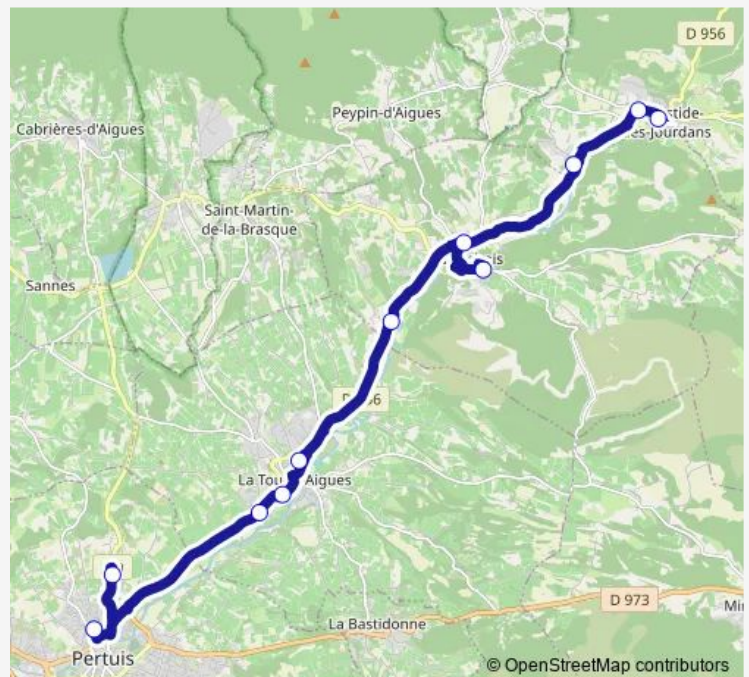

Lycée Val de Durance

Collège Marcel Pagnol

Route schedule

Les Roux — Collège Marcel Pagnol

Monday 08:00

Tuesday 08:00

Wednesday 08:00

Thursday 08:00

Friday 08:00

Saturday —

Sunday —

Route info

Direction: Les Roux

Stops: 14

Trip Duration: 0 hour 55 min

Direction

Collège Marie Mauron — Hameau de Fiéraque

11 stops

[Open route schedule](#)

Collège Marie Mauron

Lycée Val de Durance

Le Revol

Coopérative

Albert Camus

Haut Village

Moulin du Pas (Cave)

L'Eze

Salle Polyvalente

Route de Vitrolles

Hameau de Fiéraque

Route schedule

Collège Marie Mauron — Hameau de Fiéraque