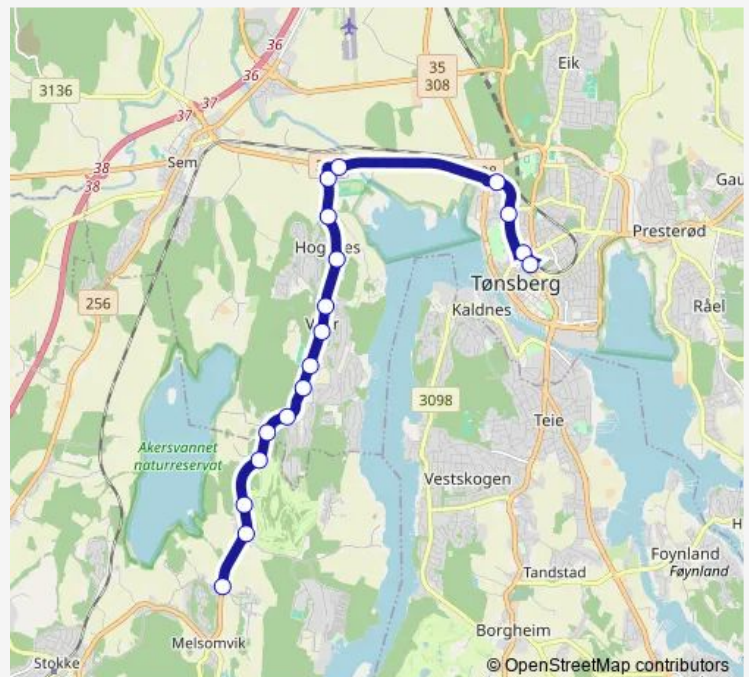

School Bus 1638 Melsom-Tønsberg

[Go to website](#)

Direction

Melsom skole — Tønsberg rutebilstasjon

18 stops

[Open route schedule](#)

Melsom skole

Tufte

Gihle

Råstad søndre

Råstad nordre

Golfbanen Vear

Vear låven

Vear syd

Vear nord

Vear rundkjøringa

Hogsnesbakken

Hogsnesbakken nedre

Jarlsberg travbane fv. 303

Jarlsberg travbane

Kjelle

Farmandsveien

Tønsberg stasjon

Tønsberg rutebilstasjon

Route schedule

Melsom skole — Tønsberg rutebilstasjon

Monday 15:15

Tuesday 15:15

Wednesday 15:15

Thursday 15:15

Friday 15:15

Saturday —

Sunday —

Route info

Direction: Melsom skole

Stops: 18

Trip Duration: 0 hour 17 min

1638 — Melsom-Tønsberg