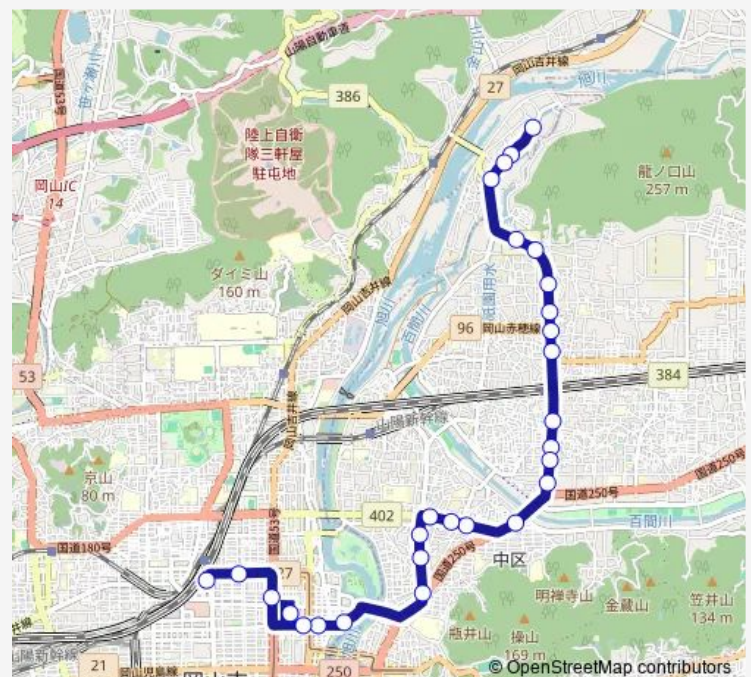

中の原南・総合在宅支援センター前

下の原

祇園

脇田入口

祇園入口

国府市場西

中井北

中井

Thursday 09:35

Friday 09:35

Saturday 09:55-16:10

Sunday 09:55-16:10

Route info

Direction: 旭川荘

Stops: 28

Trip Duration: 0 hour 35 min

■ 1 旭川荘→原尾島・天満屋→岡山駅 — 岡山駅旭川荘線

県庁前

中電前

栄町

天満屋

N t t 岡山前

西川緑道公園前

岡山駅