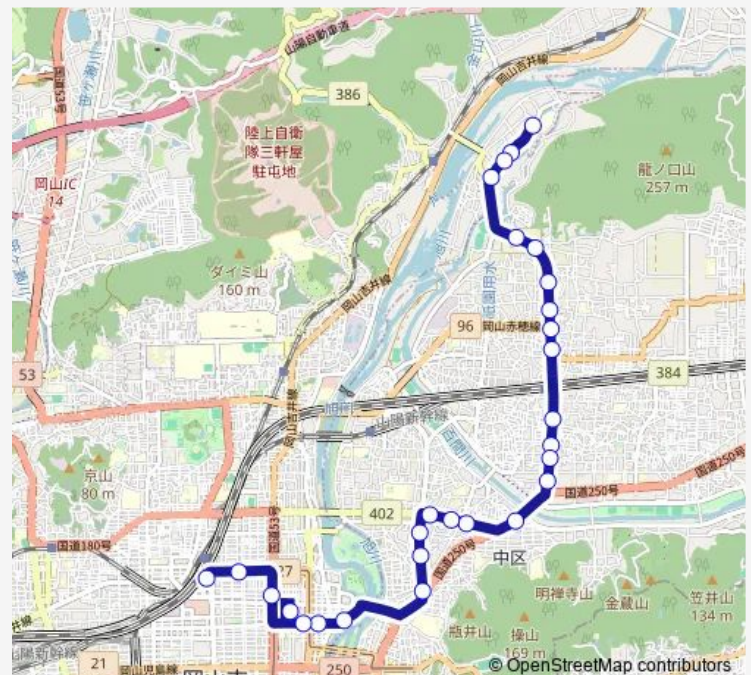

浜・中区役所前

国富東

国富

Route schedule

旭川荘 — 岡山駅

Monday 09:35

Tuesday 09:35

Wednesday 09:35

Thursday 09:35

Friday 09:35

Saturday 09:55-16:10

Sunday 09:55-16:10

Route info

Direction: 旭川荘

Stops: 28

Trip Duration: 0 hour 35 min

■ 1 旭川荘→原尾島・天満屋→岡山駅 — 岡山駅旭川荘線

県庁前

中電前

栄町

天満屋

N t t 岡山前

西川緑道公園前

岡山駅