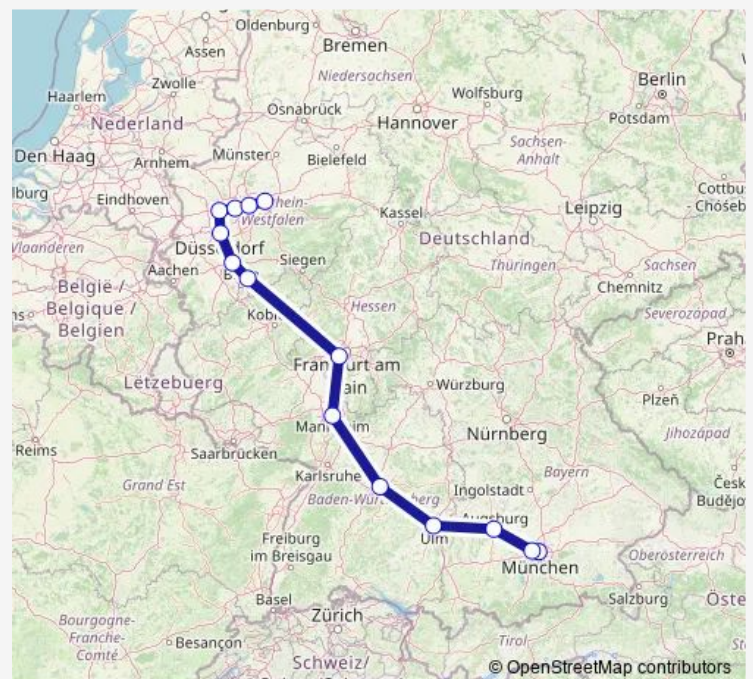

Hauptbahnhof (oben)

Mannheim, Hauptbahnhof

Frankfurt (Main) Flughafen Fernbahnhof

Düsseldorf Hbf

Duisburg Hbf

Essen Hbf

Bochum Hbf

Dortmund Hbf

### Route schedule

München Hbf — Dortmund Hbf

Monday 18:27

Tuesday —

Wednesday —

Thursday —

Friday —

Saturday —

### Route info

Direction: München Hbf

Stops: 12

Trip Duration: 6 hour 56 min