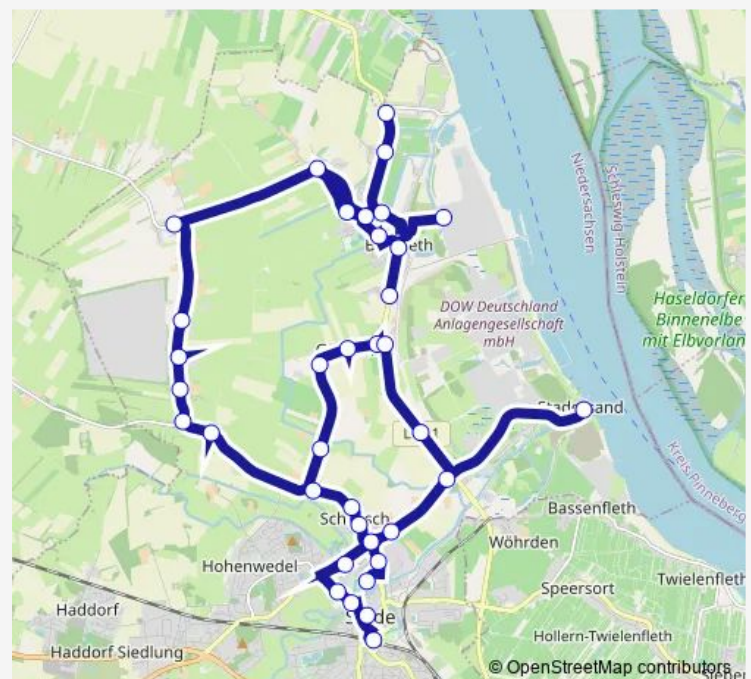

Schölisch(Stade) Zum Wiesenland

Schölisch(Stade) Schölischer Straße 63

Stade(Niederelbe) Götzdorfer Straße

Stade(Niederelbe) Götzdorfer Straße 44

Götzdorf(Stade) Götzdorfer Straße 125

Götzdorf(Stade) Götzdorfer Straße 169

Tuesday 00:05-23:05

Wednesday 00:05-23:05

Thursday 00:05-23:05

Friday 00:05-23:05

Saturday 00:05-23:05

Sunday 00:05-23:05

Route info

Direction: Stade(Niederelbe) Bahnhof/Zob

Stops: 36

Trip Duration: 0 hour 25 min

■ 2806

Stadermoor Abzw. Groß Sterneberg

Stadermoor Stadermoor 32

Stadermoor Wendeplatz

Bützflethermoor(Stade) Süderstraße 133

Bützflethermoor(Stade) Feuerwehr

Friday 07:15-22:30

Saturday 06:35-22:30

Sunday 06:30-22:30

Route info

Direction: Bützfleth Abbenfleth

Stops: 36

Trip Duration: 0 hour 25 min

Stadersand Kehre