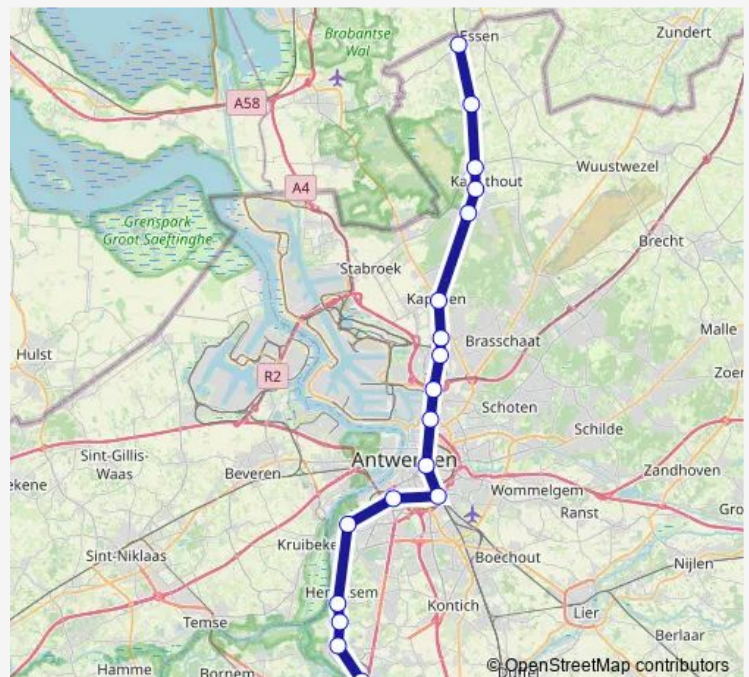

## Rail S32 Essen - Puurs

[Go to website](#)

### Direction

Puurs — Essen

20 stops

[Open route schedule](#)

- Puurs
- Ruisbroek-Sauvegarde
- Boom
- Niel
- Schelle
- Hemiksem
- Hoboken-Polder
- Anvers-Sud
- Anvers-Berchem
- Anvers-Central
- Anvers-Luchtbal
- Anvers-Noorderdokken
- Ekeren
- Sint-Mariaburg
- Kapellen
- Heide
- Kijkuit
- Kalmthout
- Wildert
- Essen

### Route info

Direction: Puurs

Stops: 20

Trip Duration: 1 hour 19 min

■ S32 — Essen - Puurs

## Direction

Puurs — Essen

22 stops

[Open route schedule](#)

Puurs

Willebroek

Malines

Malines-Nekkerspoel