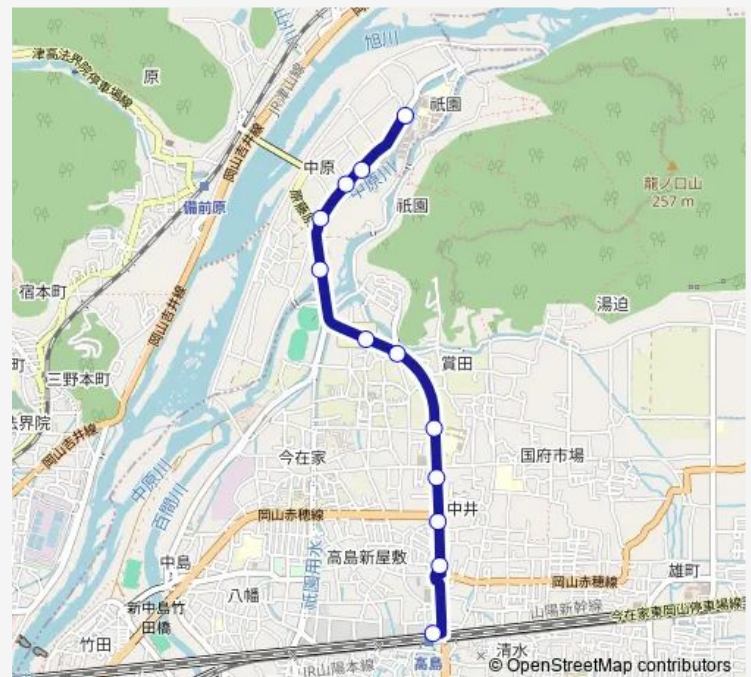

中井北

国府市場西

祇園入口

脇田入口

祇園

下の原南・旭川荘南地区前

下の原

中の原南・総合在宅支援センター前

Friday 07:37-18:10

Saturday 09:15-14:25

Sunday 09:15-14:25

Route info

Direction: 新屋敷団地高島駅前

Stops: 12

Trip Duration: 0 hour 8 min

■ 209 新屋敷団地高島駅前→旭川荘 — 高島駅旭川荘線

209 新屋敷団地高島駅前→旭川荘 Bus time schedules and route maps are available in an offline PDF at busmaps.com. Use the busmaps.com website to see live bus times, train schedule or subway schedule, and step-by-step directions for all public transit in Okayama