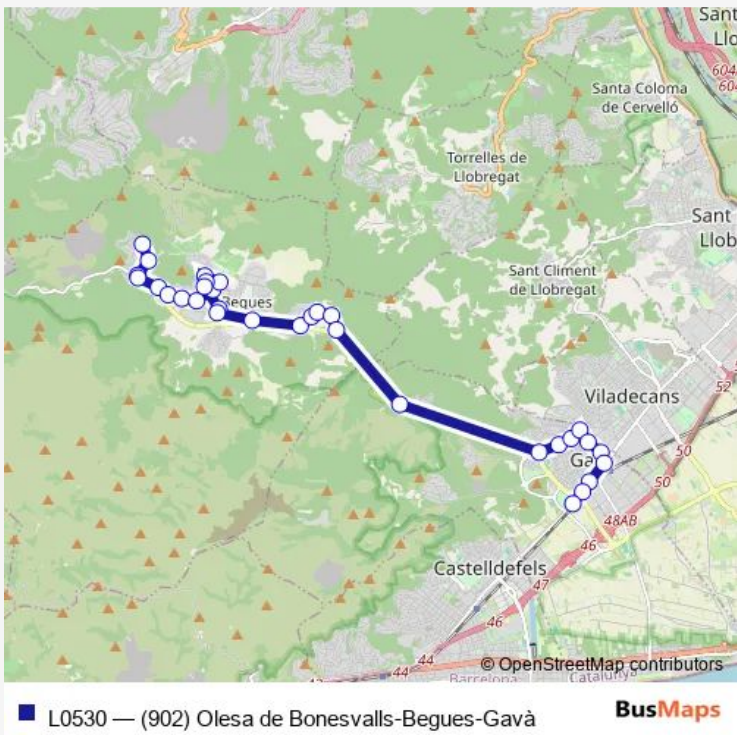

Bus L0530 (902) Olesa de Bonesvalls-Begues-Gavà

[Go to website](#)

Direction
 Begues Park (av. Sadurní - Tajo) — ctra. Sta.Creu de Calafell (Parc del Calamot)

32 stops

[Open route schedule](#)

- Begues Park (av. Sadurní - Tajo)
- Begues Park (Sots-tinent Aguilar - Ebre)
- Begues Park (Sots-tinent Aguilar - ctra.)
- Begues Park (ctra.) (D) Mb0198
- Camí Ral (IES Begues)
- Camí Ral (Barri Campamà) Mb0200
- Camí Ral - c. Cal Frare
- Camí Ral - la Costeta Mb0202
- c. Nord - c. Jaume Petit
- c. Santa Eulàlia - c. Esports
- c. Tarragona (Residència Novaurora)
- c. Jaume Petit - c. Barcelona
- c. València - c. Jimeno Navarro
- Camí Ral - av. Sitges
- av. Sitges (Centre Cívic) Mb0197
- c. Agricultura - c. Onze de Setembre ((Mb0203))
- c. Creu del Joncar - av. Torres Vilaró
- c. Sant Climent - c. Morella
- c. Sant Climent (Escola Sant Lluís Bosch)
- la Rectoria (c. Collada - c. Menorca)
- la Rectoria (c. Collada - c. Mallorca)

Route schedule

Begues Park (av. Sadurní - Tajo) — ctra. Sta.Creu de Calafell (Parc del Calamot)

Monday	06:30-22:55
Tuesday	06:30-22:55
Wednesday	06:30-22:55
Thursday	06:30-22:55
Friday	06:30-22:55
Saturday	—
Sunday	—

Route info

Direction: Begues Park (av. Sadurní - Tajo)

Stops: 32

Trip Duration: 0 hour 45 min

Ermita Mare de Déu de Bruguers (D)

c. Sant Lluís - av. Joan Carles I

c. Sant Lluís (pl. Font Groga)

pl. Catalunya - c. Sant Nicasi

Riera Sant Llorenç - av. Joan XXIII

Riera Sant Llorenç (pl. Batista i Roca)

Riera Sant Llorenç - c. Viladecans

ctra. Sta.Creu Calafell - rbla. Vayreda

ctra. Sta.Creu de Calafell - c. Olocau

ctra. Sta.Creu de Calafell - Riera Parets