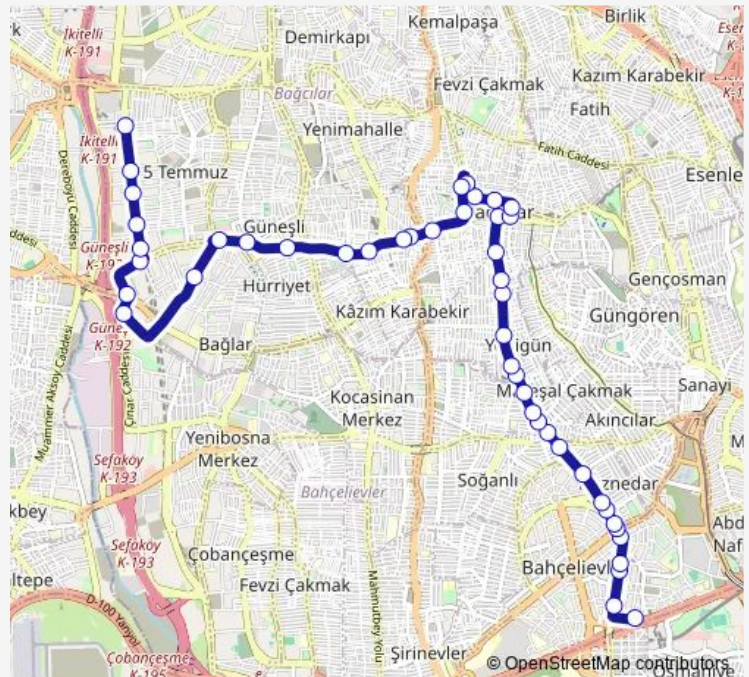

Thursday 05:40

Friday 05:40

Saturday 05:40

Sunday 05:50

Route info

Direction: Naci Kasım Sk.

Stops: 46

Trip Duration: 0 hour 36 min

İncirli-Bağlar Mah — İncirli - Evren MH. - Bağcılar

BusMaps

Bağcılar Merkez Camii

Minibüs Durağı

Minibüs Durağı

Minibüs Durağı

Birlik Caddesi

Çeşme