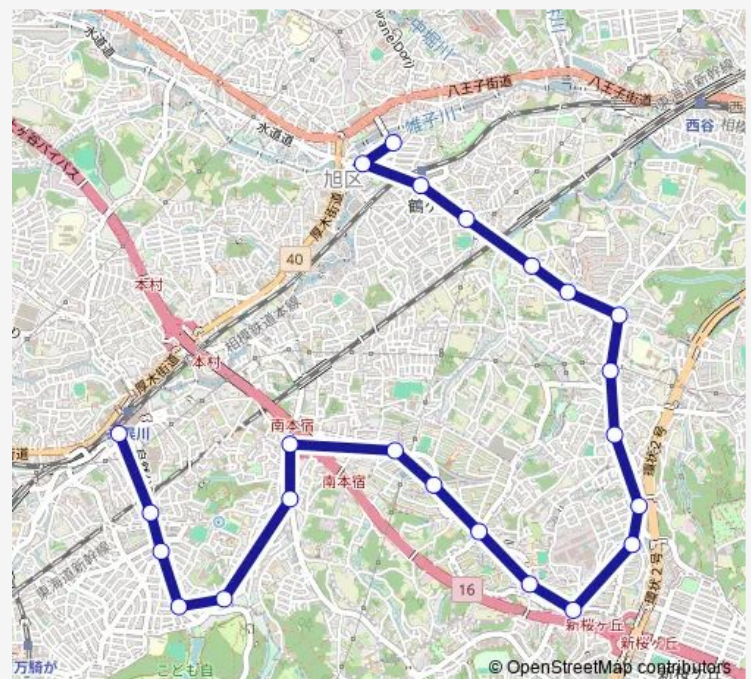

左近山第4

左近山第3

左近山第2

左近山第1

南本宿インター前

南本宿交差点

万騎が原大池

万騎が原中央

万騎が原第2

### Route schedule

鶴ヶ峰駅 — 二俣川駅南口

Monday	05:51-19:56
Tuesday	05:51-18:35
Wednesday	05:51-19:56
Thursday	05:51-19:56
Friday	05:51-18:35
Saturday	05:50-20:10
Sunday	05:55-19:56

### Route info

Direction: 鶴ヶ峰駅

Stops: 23

Trip Duration: 0 hour 45 min

旭1

万騎が原第1

二俣川駅南口