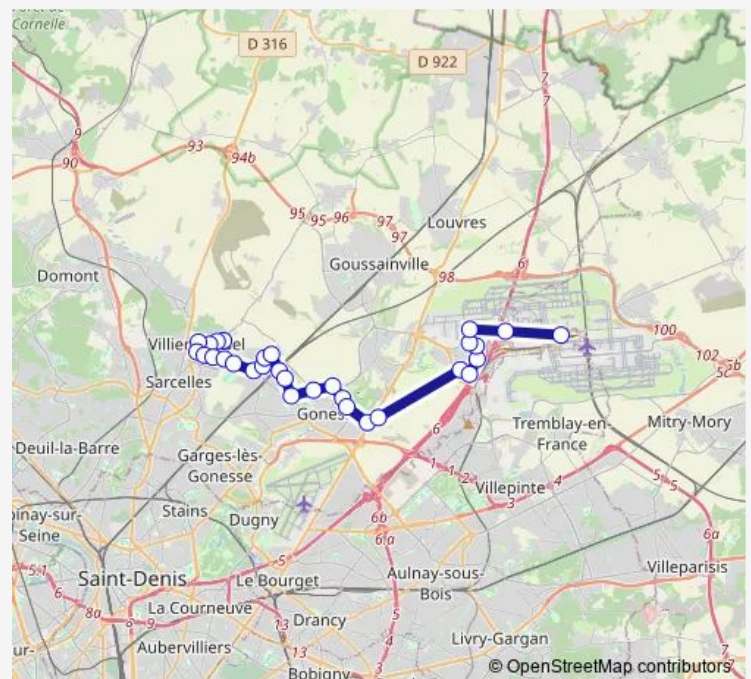

Zi Arsonval

Cressonnières

Triangle de Gonesse / Patte d'Oie

Route schedule

Puits La Marlière — Gare de Roissypole - Aéroport Cdg1 Terminal 3 (C4)

Monday 03:09-02:38⁺¹

Tuesday 03:09-02:38⁺¹

Wednesday 03:09-02:38⁺¹

Thursday 03:09-02:38⁺¹

Friday 03:09-02:38⁺¹

Saturday 03:09-02:38⁺¹

Sunday 03:09-02:34⁺¹

Route info

Direction: Puits La Marlière

Stops: 30

Trip Duration: 0 hour 41 min

Filéo VLB — Filéo Villiers-le-Bel (sur réservation)

Les Mines

Eglise de Roissy-en-France

Le Verger

Orangerie

Airapolis

Convention

Entretien Nord

Aéroport CDG - Terminal 2 (Route de service)

Rue des Vignes

Rue du Chapitre

Les Deux Cèdres

Cargo Centre

Jeune Fille

Rue des Rossignols

Aéroville - Belle Borne