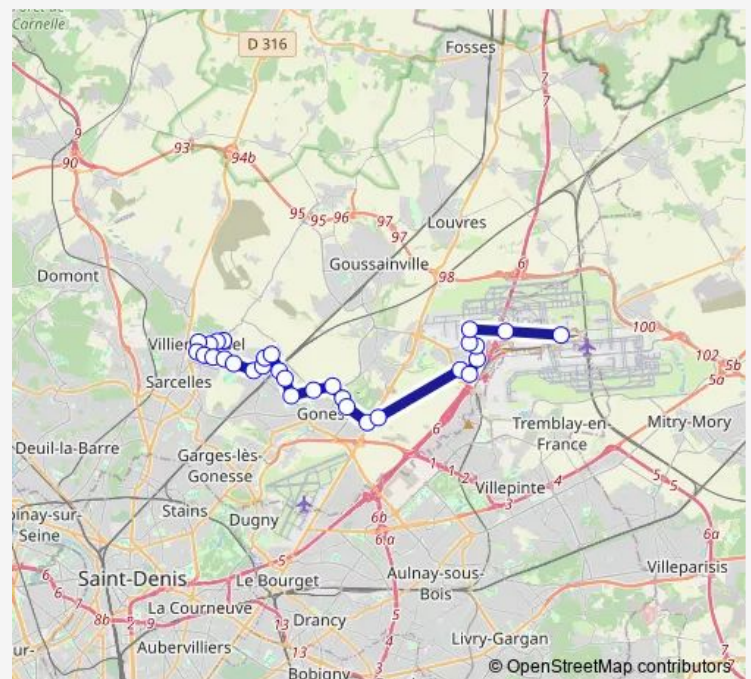

### Route schedule

Puits La Marlière — Gare de Roissypole - Aéroport Cdg1 Terminal 3 (C4)

Monday 03:09-02:38<sup>+1</sup>

Tuesday 03:09-02:38<sup>+1</sup>

Wednesday 03:09-02:38<sup>+1</sup>

Thursday 03:09-02:38<sup>+1</sup>

Friday 03:09-02:38<sup>+1</sup>

Saturday 03:09-02:38<sup>+1</sup>

Sunday 03:09-02:34<sup>+1</sup>

### Route info

Direction: Puits La Marlière

Stops: 30

Trip Duration: 0 hour 45 min

Filéo Vlb — Filéo Villiers-le-Bel (sur réservation)

Les Mines

Eglise de Roissy-en-France

Le Verger

## Direction

Gare de Roissy-pole - Aéroport Cdg1 (C3) — Puits La Marlière

39 stops

[Open route schedule](#)

Gare de Roissy-pole - Aéroport Cdg1 (C3)

Aéroport CDG - Terminal 2 (Route de service)

Rue des Vignes