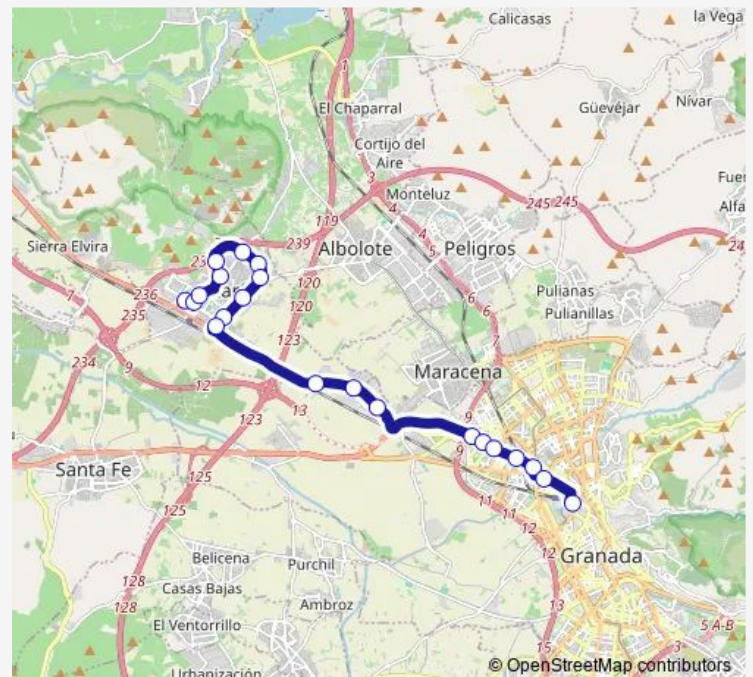

Avda. De Andalucía 1 V

Avda. Del Sur V

Rector Marín Ocete

Route schedule

Avda. De América — Rector Marín Ocete

Monday 07:00-22:20

Tuesday 07:00-22:20

Wednesday 07:00-22:20

Thursday 07:00-22:20

Friday 07:00-22:20

Saturday —

Sunday —

Route info

Direction: Avda. De América

Stops: 21

Trip Duration: 0 hour 35 min

0124 — Granada - Atarfe

BusMaps

Direction

Rector Marín Ocete — Avda. De América

19 stops

[Open route schedule](#)

Rector Marín Ocete

Avda. De Andalucía 1

Avda. De La Diputación 1

Avda. De La Diputación 2

Avda. De La Diputación 3

Avda. De Andalucía 2

Avda. De Andalucía 3

Avda. De La Estación 1

Avda. De La Estación 2

Río Ebro