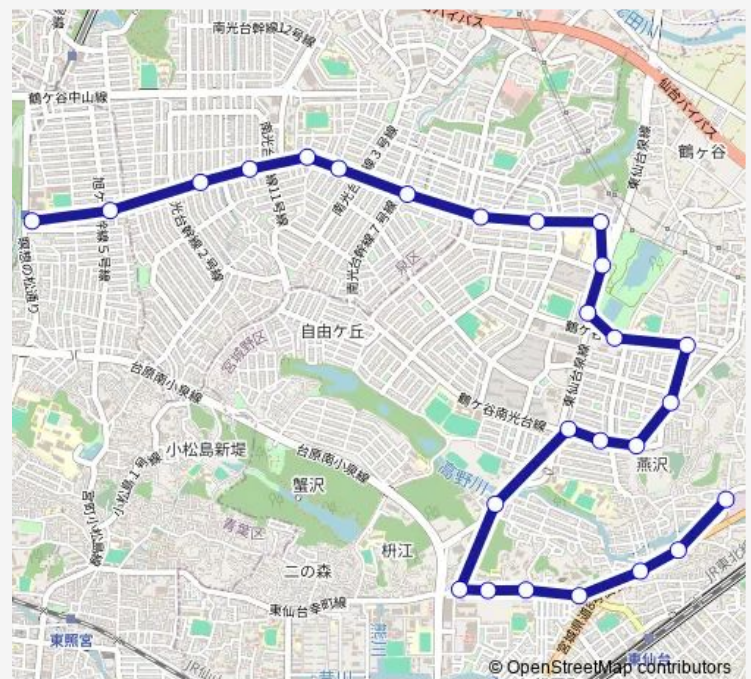

鶴ヶ谷七丁目南

鶴ヶ谷東光台団地前

鶴ヶ谷団地入口

Route schedule

旭ヶ丘駅 — 市営バス東仙台営業所前

Monday 10:40-18:48

Tuesday 10:40-18:48

Wednesday 10:40-18:48

Thursday 10:40-18:48

Friday 10:40-18:48

Saturday 13:35-16:50

Sunday 13:35-16:50

Route info

Direction: 旭ヶ丘駅

Stops: 29

Trip Duration: 0 hour 30 min

■ A53 — 東仙宮→(南)→旭ヶ丘駅

安養寺三丁目

保健環境センター・青年会館前

東仙台四丁目

東仙台小学校前

東仙台

燕沢住宅前

小鶴住宅入口

Direction: 台原駅

Stops: 26

Trip Duration: 0 hour 34 min

A53 Bus time schedules and route maps are available in an offline PDF at busmaps.com. Use the busmaps.com website to see live bus times, train schedule or subway schedule, and step-by-step directions for all public transit in Sendai