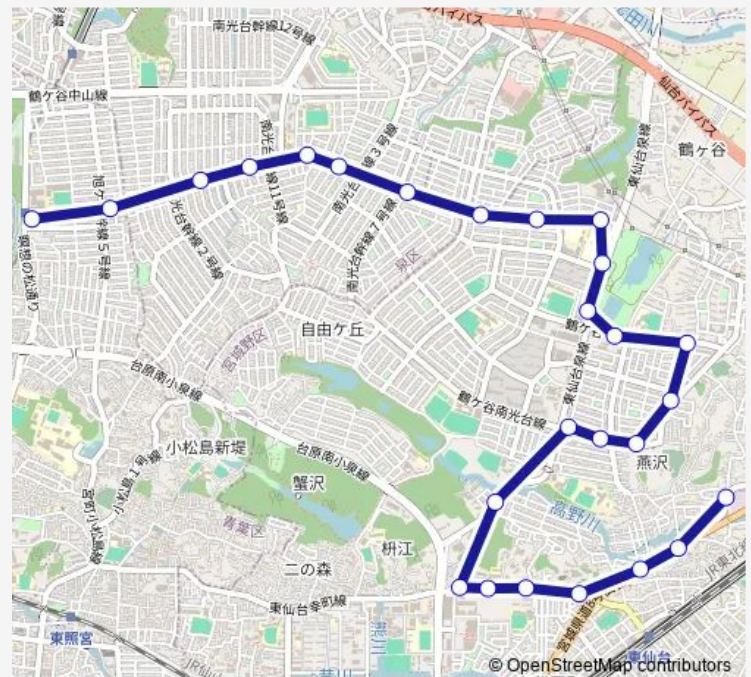

鶴ヶ谷七丁目南

鶴ヶ谷東光台団地前

鶴ヶ谷団地入口

Route schedule

旭ヶ丘駅 — 市営バス東仙台営業所前

Monday 10:40-18:48

Tuesday 10:40-18:48

Wednesday 10:40-18:48

Thursday 10:40-18:48

Friday 10:40-18:48

Saturday 13:35-16:50

Sunday 13:35-16:50

Route info

Direction: 旭ヶ丘駅

Stops: 29

Trip Duration: 0 hour 31 min

■ A53 — 東仙宮→(南)→旭ヶ丘駅

安養寺三丁目

保健環境センター・青年会館前

東仙台四丁目

東仙台小学校前

東仙台

燕沢住宅前

小鶴住宅入口