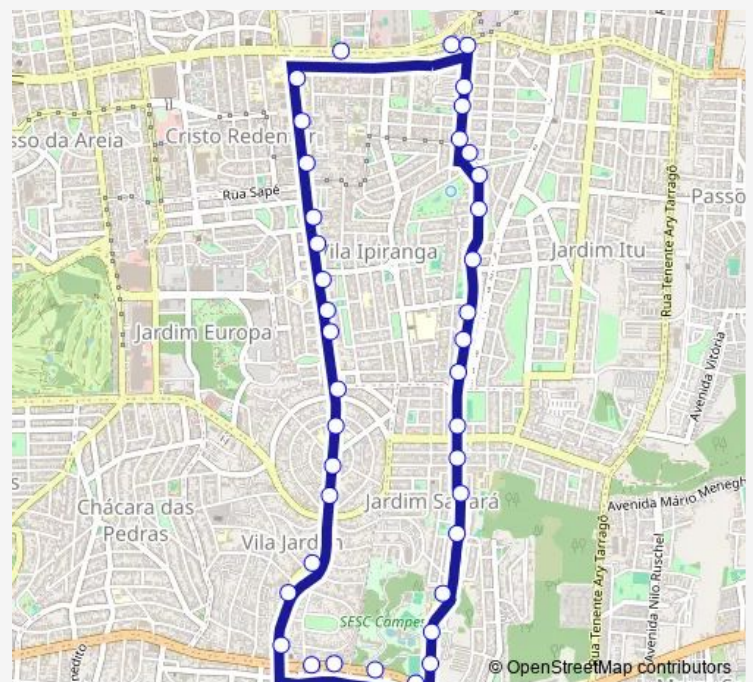

Wednesday 06:10-21:55

Thursday 06:10-21:55

Friday 06:10-21:55

Saturday —

Sunday —

Route info

Direction: Baltazar DE Oliveira Garcia S/N DF AO Terminal Triangulo

Stops: 39

Trip Duration: 0 hour 25 min

■ A53 — Triangulo / Coinma / AV DO Forte

Protasio Alves DF 6047

Protasio Alves DF 5919

Saturnino DE Brito DF 86 Esq. Protásio Alves

Saturnino DE Brito 355

Saturnino DE Brito 623