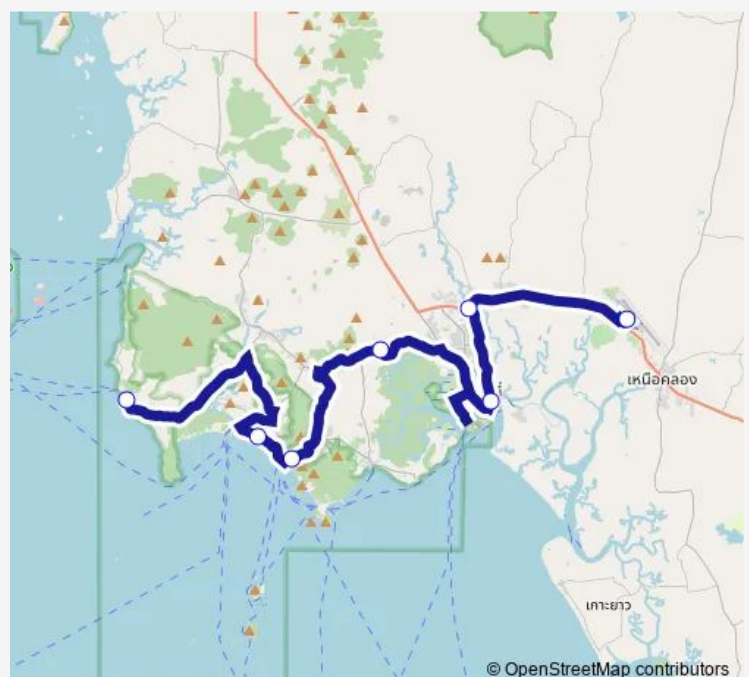

7 stops

[Open route schedule](#)

ทำอากาศยานนานาชาติกระบี่; Krabi Airport

ตลาดเก่า; old market

ศาลากลางจังหวัดกระบี่; Krabi City Hall

บ้านไสไทย; Ban Sai Thai

บ้านอ่าวนาง; Ban Ao Nang

หาดนพรัตน์ธารา; หาดนพรัตน์ธารา

Saturday 00:01

Sunday 00:01

Route info

Direction: ทำอากาศยานนานาชาติกระบี่; Krabi Airport

Stops: 7

Trip Duration: 0 hour 57 min

Direction

บ้านเกาะกว้าง;Ban Koh Kwang —
ท่าอากาศยานนานาชาติกระบี่;Krabi Airport

7 stops

[Open route schedule](#)

บ้านเกาะกว้าง;Ban Koh Kwang

หาดนพรัตน์ธารา ;Nopparat Thara Beach

บ้านอ่าวนาง ;Ban Aonang

บ้านไสไทย;Ban Saithai

ศาลากลางจังหวัดกระบี่;Krabi Provincial Hall

ตลาดเก่า;old market

Saturday 00:01

Sunday 00:01

Route info

Direction: บ้านเกาะกว้าง;Ban Koh Kwang

Stops: 7

Trip Duration: 0 hour 59 min

8415 Bus time schedules and route maps are available in an offline PDF at busmaps.com. Use the busmaps.com website to see live bus times, train schedule or subway schedule, and step-by-step directions for all public transit in Krabi