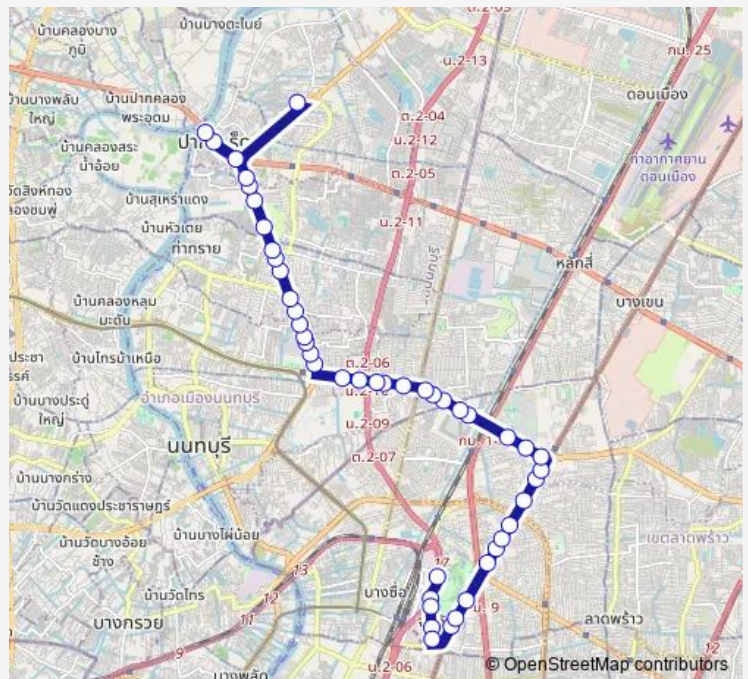

ตรงข้ามโรงเรียนสตรีวรนาถบางเขน;Satri Woranat Bangkhen
 School (Opposite)

ตรงข้ามตึกช้าง;Elephant Building (Opposite)

BTS รัชโยธิน (ทางออก 3);Bts Ratchayothin Station (Exit 3)

ตรงข้ามตลาดบางเขน;Opposite Bang Khen Market

กรมพัฒนาที่ดิน;Department of Land Development

ไปรษณีย์งามวงศ์วาน;Ngamwongwan Post Office

ตรงข้าม ม.เกษตรศาสตร์ (ประตูงามวงศ์วาน 1);Opposite
 Kasetsart University (Ngamwongwan Gate 1)

Route schedule

หน้าสถานีขนส่งหมอชิต 2;Mo Chit Bus Terminal —
 อุไทยสมายล์บัส ปากเกร็ด (ไม่รับผู้โดยสารที่จุดนี้);Thai Smile
 Bus Pak Kret Garage (not accepting details on visibility)

Monday	00:01
Tuesday	00:01
Wednesday	00:01
Thursday	00:01
Friday	00:01
Saturday	00:01
Sunday	00:01

Route info

Direction: หน้าสถานีขนส่งหมอชิต 2;Mo Chit Bus Terminal

Stops: 46

Trip Duration: 1 hour 12 min

2-16 (104) — ปากเกร็ด - หมอชิต 2;Pakkred - Mochit 2

ตรงข้าม ม.เกษตรศาสตร์ (ประตูงามวงศ์วาน 3); Opposite Kasetsart University (Ngamwongwan Gate 3)

ตรงข้ามการไฟฟ้าส่วนภูมิภาค; Opposite Provincial Electricity Authority

เรือนจำกลางคลองเปรม ; Klong Prem Central Prison