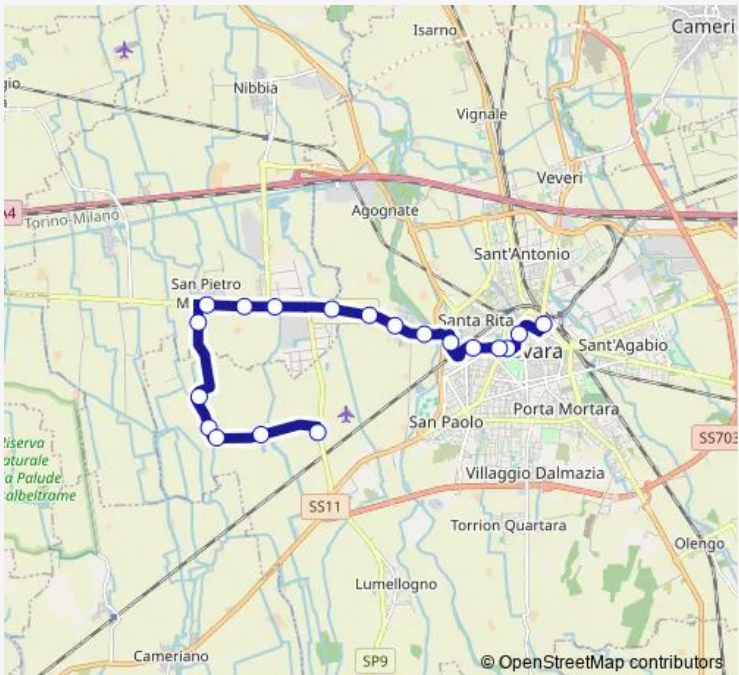

- SAN PIETRO MOSEZZO - IN.CO.
- SAN PIETRO MOSEZZO - VIALE DELL'INDUSTRIA - VIA BIANDRATE, 28
- SAN PIETRO MOSEZZO - VIA BIANDRATE, 82
- NOVARA - VIA BIANDRATE, 60
- NOVARA - VIA BIANDRATE, 42
- NOVARA - VIA CAVALCAVIA SAN MARTINO, 22/A
- NOVARA - VIA ANDREA COSTA, 48
- NOVARA - VIA COSTA 3
- NOVARA - BALUARDO QUINTINO SELLA, 2 - LARGO COSTITUENTE
- NOVARA - BALUARDO QUINTINO SELLA, 16
- NOVARA - VIA SAN FRANCESCO D'ASSISI - PIAZZA GARIBALDI - STAZIONE RFI

Route schedule

SAN PIETRO MOSEZZO - IN.CO. — NOVARA - VIA SAN FRANCESCO D'ASSISI - PIAZZA GARIBALDI - STAZIONE RFI

Monday	16:55
Tuesday	16:55
Wednesday	16:55
Thursday	16:55
Friday	16:55
Saturday	—
Sunday	—

Route info

Direction: SAN PIETRO MOSEZZO - IN.CO.

Stops: 11

Trip Duration: 0 hour 20 min

■ SP — Casalgiate - S. Pietro Mosezzo - Novara Stazione Rfi **BusMaps**

Direction

NOVARA - CASALGIATE - PIAZZA — NOVARA - VIA SAN FRANCESCO D'ASSISI - PIAZZA GARIBALDI - STAZIONE RFI

20 stops

[Open route schedule](#)

NOVARA - CASALGIATE - PIAZZA

NOVARA - CASCINA MAGNANA

NOVARA - PREGALBE' SOTTO

NOVARA - PREGALBE' SOPRA

NOVARA - CASCINA BRIGNONA

NOVARA - GIONZANA - VIA CHIESA