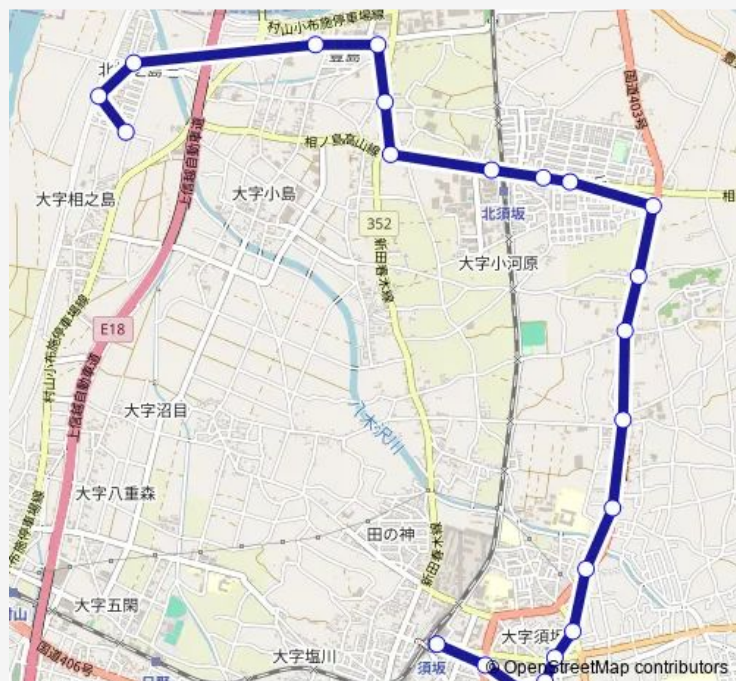

Bus 北相之島線k10 (下り)

Go to website

Direction

須坂駅 — 北相之島町南

23 stops

[Open route schedule](#)

- 須坂駅
- 未広町
- 長野県立信州医療センター入口
- 長野県立信州医療センター
- 笠鉾会館
- 芝宮
- 春木町
- 太子町
- 相森宮前
- 相森北
- 虫送入口
- 高畑
- 旭ヶ丘団地
- 住宅前
- 旭ヶ丘団地西
- 北須坂駅
- 新田南
- 新田町公会堂
- 松川林間工業団地
- 豊島町
- 北相之島町

Route schedule

須坂駅 — 北相之島町南

Monday	11:45-18:05
Tuesday	11:45-18:05
Wednesday	11:45-18:05
Thursday	11:45-18:05
Friday	11:45-18:05
Saturday	11:45-18:05
Sunday	—

Route info

Direction: 須坂駅

Stops: 23

Trip Duration: 0 hour 26 min

北相之島線k10 (下り)

北相之島町西

北相之島町南

北相之島線k10 ( 下り ) Bus time schedules and route maps are available in an offline PDF at [busmaps.com](https://busmaps.com). Use the [busmaps.com](https://busmaps.com) website to see live bus times, train schedule or subway schedule, and step-by-step directions for all public transit in Suzaka