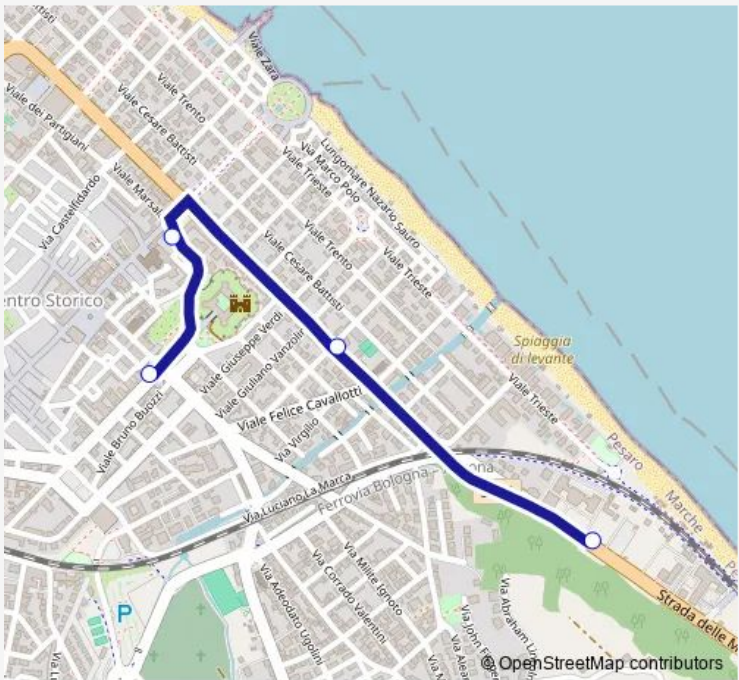

Bus P20s Ist.Alberghiero - Matteotti (Scolastica)

[Go to website](#)

Direction
 Delle Marche 1 (S.Marta) — Matteotti
 4 stops
[Open route schedule](#)

- Delle Marche 1 (S.Marta)
- Della Vittoria 1 (Cristo Re)
- Don Minzoni
- Matteotti

Route schedule
 Delle Marche 1 (S.Marta) — Matteotti

Monday	13:45-13:50
Tuesday	13:45-13:50
Wednesday	13:45-13:50
Thursday	—
Friday	12:55
Saturday	11:55
Sunday	—

Route info
 Direction: Delle Marche 1 (S.Marta)
 Stops: 4
 Trip Duration: 0 hour 5 min

P20s — Ist.Alberghiero - Matteotti (Scolastica) **BusMaps**

Direction

Delle Marche 1 (S.Marta) — D'Arezzo (Sottopasso)

2 stops

[Open route schedule](#)

Delle Marche 1 (S.Marta)

D'Arezzo (Sottopasso)

Route schedule

Delle Marche 1 (S.Marta) — D'Arezzo (Sottopasso)

Monday	08:10
Tuesday	08:10
Wednesday	08:10
Thursday	—
Friday	08:10
Saturday	08:10
Sunday	—

Route info

Direction: Delle Marche 1 (S.Marta)

Stops: 2

Trip Duration: 0 hour 10 min