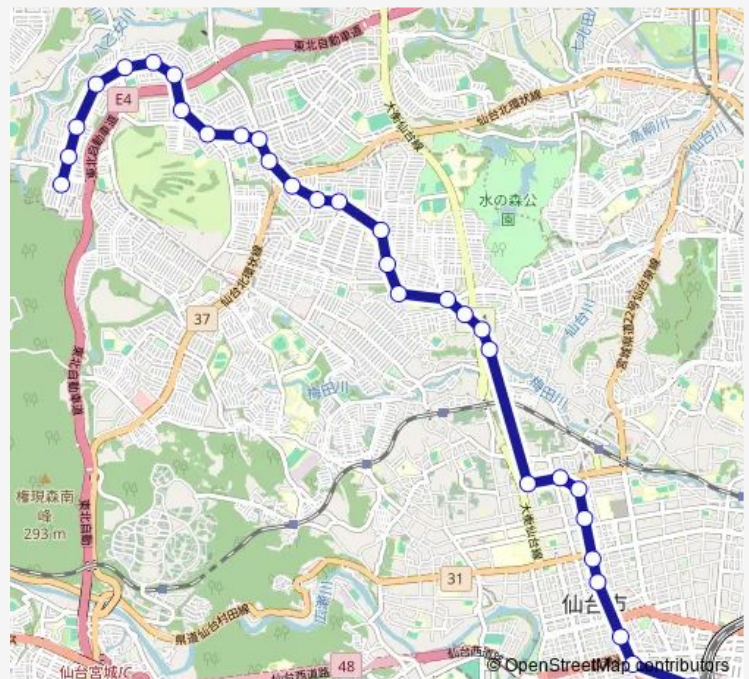

Bus S925 西中山→(ト)→仙台駅

[Go to website](#)

Direction

仙台駅前 — 西中山

31 stops

[Open route schedule](#)

- 仙台駅前
- 電力ビル前
- 商工会議所前
- 県庁市役所前
- 二日町北四番丁
- 堤通雨宮町
- 宮城県仙台合同庁舎前
- 通町二丁目
- 木町東
- 本沢三丁目
- 共済団地入口
- 滝道入口
- 桜ヶ丘団地入口
- 桜ヶ丘県営住宅前
- 桜ヶ丘一丁目
- 仙台大明成高校前
- 川平団地入口
- 川平小学校前
- 川平団地
- 川平五丁目北
- 長命ヶ丘三丁目西

Route schedule

仙台駅前 — 西中山

Monday	07:22-22:47
Tuesday	07:22-22:47
Wednesday	07:22-22:47
Thursday	07:22-22:47
Friday	07:22-22:47
Saturday	08:20
Sunday	—

Route info

Direction: 仙台駅前

Stops: 31

Trip Duration: 1 hour 0 min

■ S925 — 西中山→(ト)→仙台駅

南中山三丁目

南中山小学校入口

南中山児童センター前

北中山一丁目

北中山二丁目東

北中山二丁目

北中山三丁目

Sunday 07:20

Route info

Direction: 西中山

Stops: 32

Trip Duration: 0 hour 50 min

堤通雨宮町

二日町北四番丁

県庁市役所前