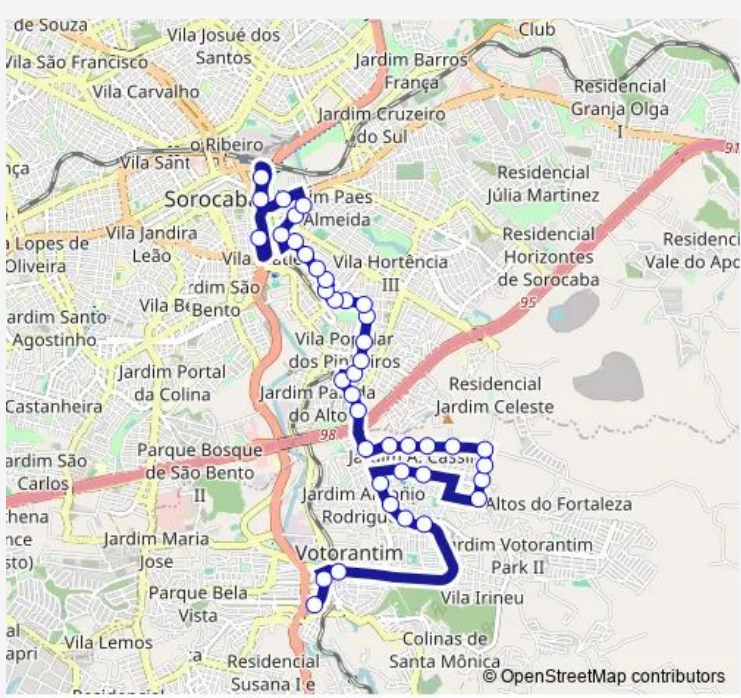

- Av. Paraguai 682 - Vila Barcelona Sorocaba - SP 18025-200 Brasil

Route schedule
 Rua Leopoldo Machado 362 - Centro Sorocaba - SP 18035-075 Brasil — Av. Ver. Newton Vieira Soares 70 - Centro Votorantim - SP 18110-013 Brasil

Monday	05:35-20:35
Tuesday	05:35-20:35
Wednesday	05:35-20:35
Thursday	05:35-20:35
Friday	05:35-20:35
Saturday	05:35-20:35
Sunday	—

Route info

Direction: Rua Leopoldo Machado 362 - Centro Sorocaba - SP 18035-075 Brasil

Stops: 32

Trip Duration: 0 hour 40 min

Av. Paraguai 792-832 - Vila Barcelona Sorocaba -
SP 18025-200 Brasil - Vila Barcelona Sorocaba - SP
18025-200 Brasil

Av. Paraguai 1040 - Vila Barcelona Sorocaba - SP
18025-200 Brasil

Thursday 04:50-19:50

Friday 04:50-19:50

Saturday 04:50-19:50

Sunday —

Route info

Direction: Av. Ver. Newton Vieira Soares 70 - Centro Votorantim - SP 18110-013 Brasil

Stops: 40

Trip Duration: 0 hour 40 min