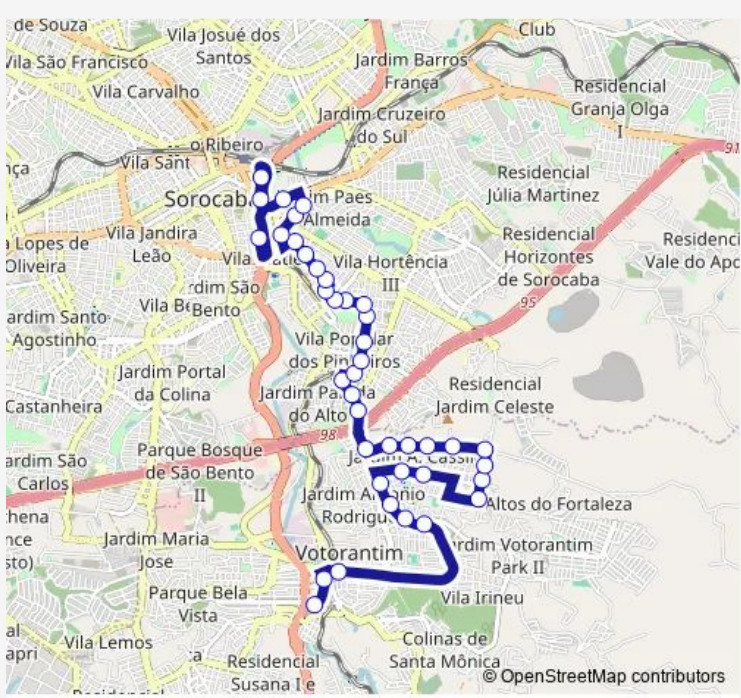

- R. Cervantes 346-484 - Vila Barcelona Sorocaba - SP 18025-200 Brasil - Vila Cristal Sorocaba - SP 18025-174 Brasil

- Av. Paraguai 607 - Vila Barcelona Sorocaba - SP 18025-200 Brasil

- Av. Paraguai 284 - Vila Barcelona Sorocaba - SP 18025-200 Brasil

- Av. Paraguai 682 - Vila Barcelona Sorocaba - SP 18025-200 Brasil

Route schedule
 Rua Leopoldo Machado 362 - Centro Sorocaba - SP 18035-075 Brasil — Av. Ver. Newton Vieira Soares 70 - Centro Votorantim - SP 18110-013 Brasil

Monday	05:35-20:35
Tuesday	05:35-20:35
Wednesday	05:35-20:35
Thursday	05:35-20:35
Friday	05:35-20:35
Saturday	05:35-20:35
Sunday	—

Route info
 Direction: Rua Leopoldo Machado 362 - Centro Sorocaba - SP 18035-075 Brasil
 Stops: 32
 Trip Duration: 0 hour 40 min

Direction: Av. Ver. Newton Vieira Soares 70 - Centro Votorantim - SP 18110-013 Brasil

Stops: 40

Trip Duration: 0 hour 40 min

Av. Jaziel de Azeredo Ribeiro 311 Votorantim - SP
18112-180 Brasil

Av. Octavio Augusto Rangel 293 - Jardim Toledo Votorantim - SP 18112-080 Brasil