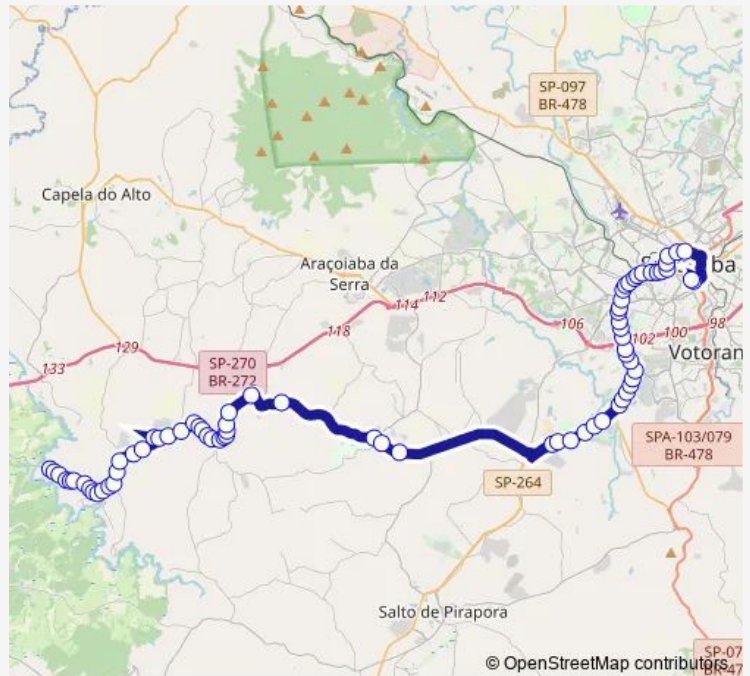

ARS-282 Estr. Felipe Miguel Gattaz leste Aracoiaba da Serra - SP 18190-000 Brasil

ARS-282 Estr. Felipe Miguel Gattaz leste Aracoiaba da Serra - SP 18190-000 Brasil

Estrada Vicinal Joao Batista Pires - Roque Santos 1 Aracoiaba da Serra - SP 18190-000 Brasil

Estrada Vicinal Joao Batista Pires 837 - 1 Aracoiaba da Serra - SP 18190-000 Brasil

**Route schedule**

Estrada Vicinal Joao Batista Pires 188 Aracoiaba da Serra - SP 18190-000 Brasil — Rua Joubert Wey 45 - Parada 2 - Vila Boa Vista Sorocaba - SP 18030-070 Brasil

Monday	05:15-08:00
Tuesday	05:15-08:00
Wednesday	05:15-08:00
Thursday	05:15-08:00
Friday	05:15-08:00
Saturday	08:00
Sunday	—

**Route info**

Direction: Estrada Vicinal Joao Batista Pires 188 Aracoiaba da Serra - SP 18190-000 Brasil

Stops: 74

Trip Duration: 1 hour 20 min

ARS-282 Estr. Felipe Miguel Gattaz leste Aracoiaba da Serra - SP 18190-000 Brasil

ARS-282 Estr. Felipe Miguel Gattaz leste Aracoiaba da Serra - SP 18190-000 Brasil

Estrada do Cercado - Camilo Gattaz Aracoiaba da Serra - SP 18190-000 Brasil