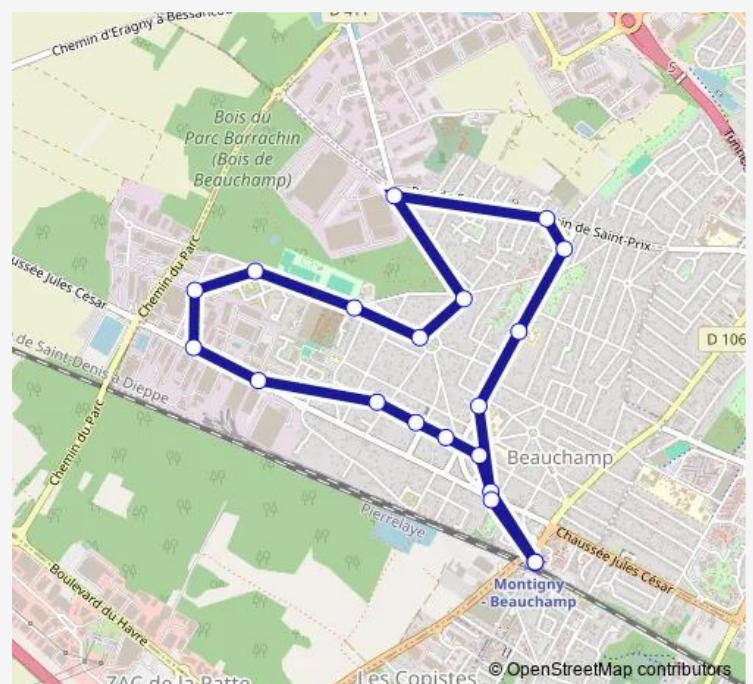

Eglise Notre-Dame

Victor Basch

Collège Montesquieu

Zone Industrielle

Denis Papin

Résidence du Stade

Curnonsky

Rond-Point de la Chasse

Route schedule

Gare de Montigny - Beauchamp — Gare de Montigny - Beauchamp

Monday	—
Tuesday	—
Wednesday	—
Thursday	11:35
Friday	—
Saturday	—
Sunday	—

Route info

Direction: Gare de Montigny - Beauchamp

Stops: 20

Trip Duration: 0 hour 24 min

Direction

Gare de Montigny - Beauchamp — Gare de Montigny -
Beauchamp

20 stops

[Open route schedule](#)

Gare de Montigny - Beauchamp

Place du Marché

Paul Bert

Rond-Point de la Chasse

Marronniers

Barrachin

Saint-Prix

Nungesser et Coli

Cité Jardin

Anatole France

Résidence Jules César