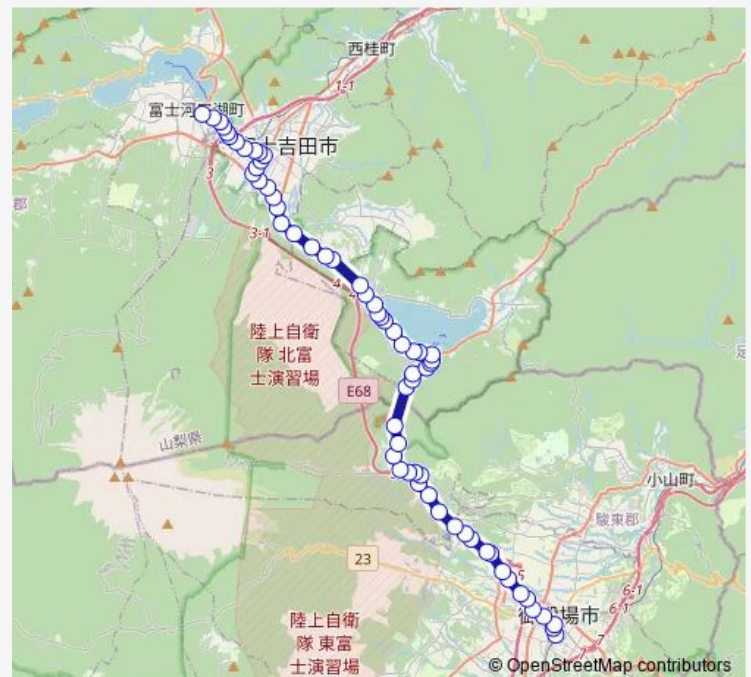

須走中

須走浅間神社

道の駅すばしり

Route schedule

御殿場駅 — 河口湖駅

Monday 07:45

Tuesday 07:45

Wednesday 07:45

Thursday 07:45

Friday 07:45

Saturday 07:45

Sunday 07:45

Route info

Direction: 御殿場駅

Stops: 64

Trip Duration: 1 hour 10 min

■ 御殿場駅-河口湖駅

BusMaps

富士高原ゴルフ場

高原上

駒止松

籠坂峠

日大セミナーハウス前

中区1丁目