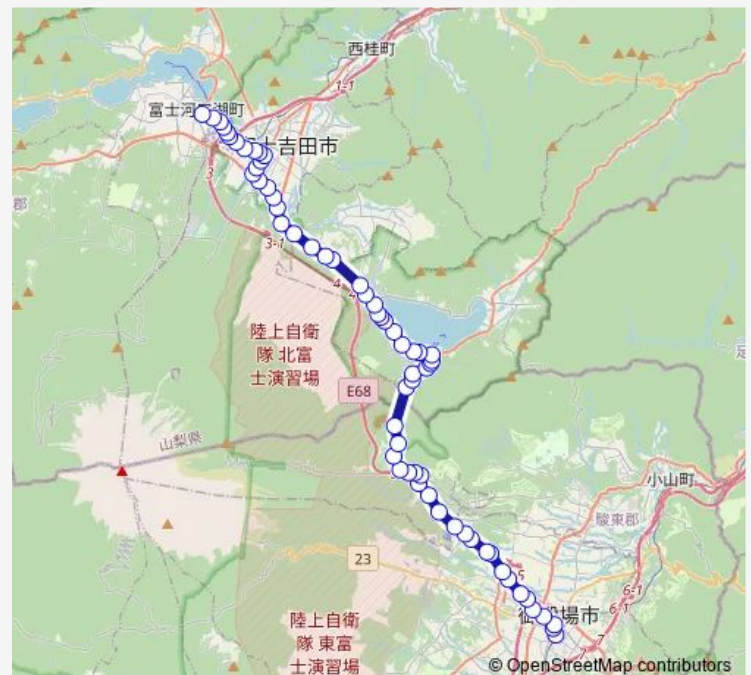

須走中

須走浅間神社

道の駅すばしり

Route schedule

御殿場駅 — 河口湖駅

Monday 07:45

Tuesday 07:45

Wednesday 07:45

Thursday 07:45

Friday 07:45

Saturday 07:45

Sunday 07:45

Route info

Direction: 御殿場駅

Stops: 64

Trip Duration: 1 hour 10 min

■ 御殿場駅-河口湖駅

BusMaps

富士高原ゴルフ場

高原上

駒止松

籠坂峠

日大セミナーハウス前

中区1丁目