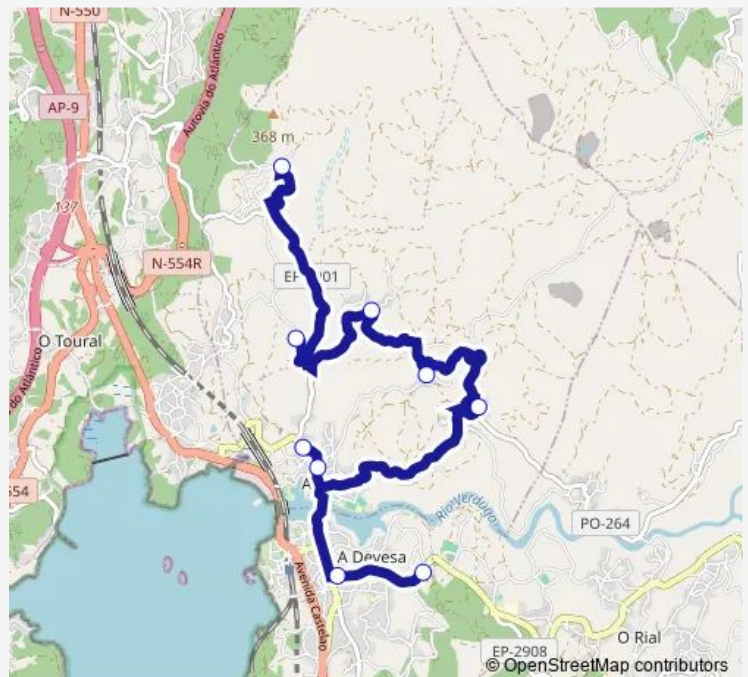

Rañadoiro

Acevedo

Pontesampaio (Catafis)

Centro DE Saúde DE Pontes

Arcade (Pierres)

IES de Soutomaior

**Route schedule**

A Canicouva — IES de Soutomaior

Monday 08:00-08:20

Tuesday 08:00-15:30

Wednesday 08:00-08:20

Thursday 08:20

Friday 08:20

Saturday —

Sunday —

**Route info**

Direction: A Canicouva

Stops: 9

Trip Duration: 0 hour 50 min

■ Xg624016 — IES de Soutomaior - Cacheiro

## Direction

IES de Soutomaior — A Canicouva

9 stops

[Open route schedule](#)

IES de Soutomaior

Arcade (Pierres)

Centro DE Saúde DE Pontes

Pontesampaio (Catafis)