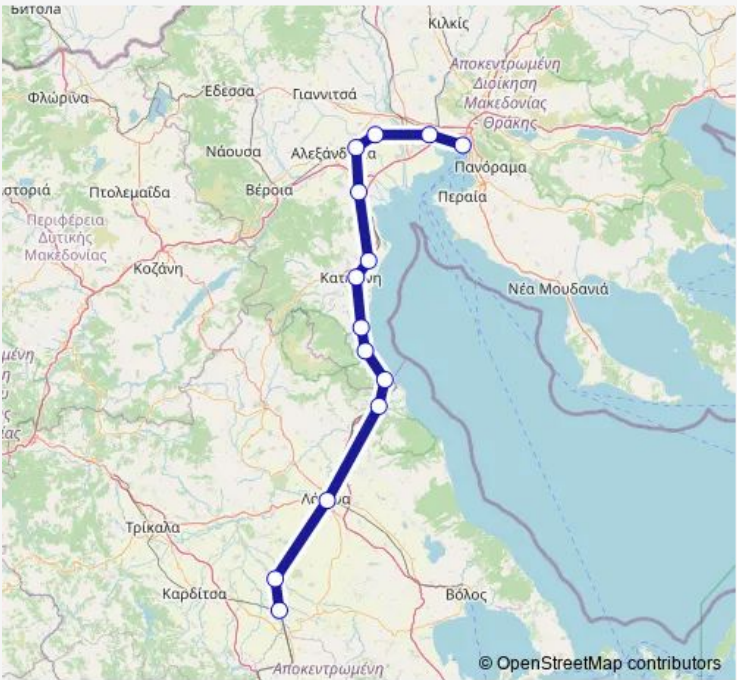

Rail Θεσσαλονίκη - Παλαιοφάρσαλος

[Go to website](#)

**Direction**  
 Θεσσαλονίκη — Παλαιοφάρσαλος  
 14 stops  
[Open route schedule](#)

- Θεσσαλονίκη
- Σίνδος
- Άδενδρο
- Πλατύ
- Αιγίνιο
- Κορινός
- Κατερίνη
- Λιτόχωρο
- Λεπτοκαρυά
- Νέοι Πόροι
- Ραψάνη
- Λάρισα
- Ορφανά
- Παλαιοφάρσαλος

**Route schedule**  
 Θεσσαλονίκη — Παλαιοφάρσαλος

Monday	10:22
Tuesday	10:22
Wednesday	10:22
Thursday	10:22
Friday	10:22
Saturday	10:22
Sunday	10:22

**Route info**  
 Direction: Θεσσαλονίκη  
 Stops: 14  
 Trip Duration: 1 hour 55 min