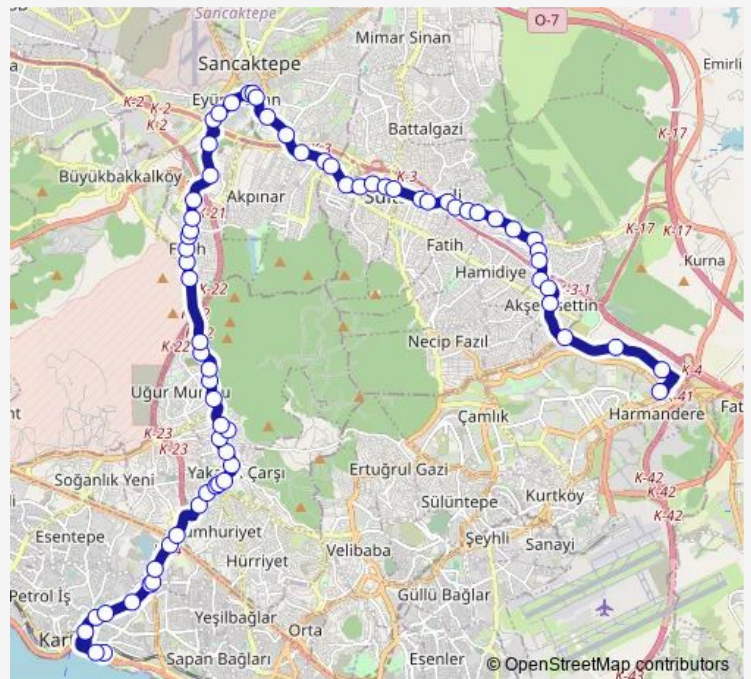

- Kartal
- Kartal
- Özsöğüt Sk.
- Kartal Stadi
- Çavuşoğlu
- Sanayii
- Taşocağı
- Kartal Poliklinikler
- Minibüs Durağı
- Kartal Köprü Çikişi
- Kartal Köprüsü
- İhsan Zakiroğlu İöo
- Yakacik Yolu
- Yakacik Lisesi
- Yakacik Lisesi
- Yakacik Lisesi
- Yakacik
- Darüşşafaka
- Aydos Yolu
- Orman Sokak
- Mermer Fabrikası

**Route schedule**Kartal — Harmandere-Reyhan Cad.ile Site Sok. Kesişimi  
Minibüs Depolama Alanı

Monday	06:00
Tuesday	06:00
Wednesday	06:00
Thursday	06:00
Friday	06:00
Saturday	06:00
Sunday	06:00

**Route info**

Direction: Kartal

Stops: 69

Trip Duration: 1 hour 8 min

Kartal-Yakacik -Samandira-S.Beyli-Yenişehir Viaport

**BusMaps**

Bulvar

Güzelevler

Uğur Mumcu Sitesi