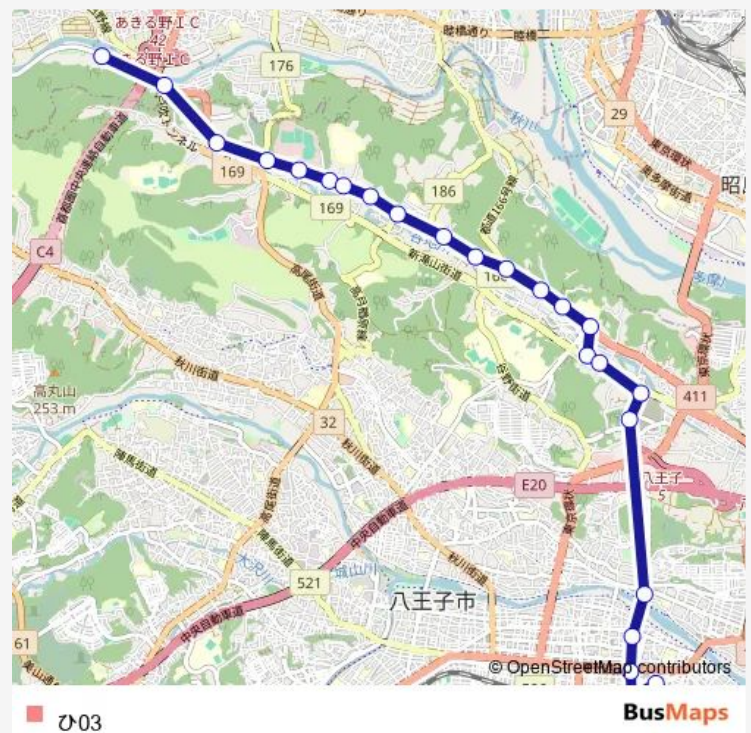

浅川大橋南

Route schedule

サマーランド (東京サマーランド) — 京王八王子駅

Monday 12:28-17:28

Tuesday —

Wednesday 12:28-17:28

Thursday 12:28-17:28

Friday —

Saturday 12:28-17:28

Sunday 12:28-17:28

Route info

Direction: サマーランド (東京サマーランド)

Stops: 24

Trip Duration: 0 hour 43 min

桑並木通り

八王子駅北口

京王八王子駅

Direction

京王八王子駅 — サマーランド (東京サマーランド)

24 stops

[Open route schedule](#)

京王八王子駅

八王子駅北口

桑並木通り