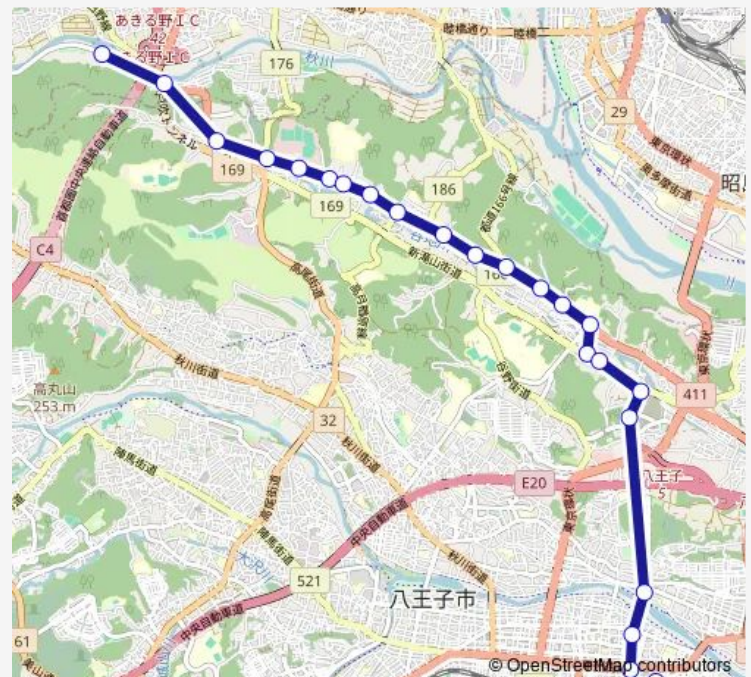

浅川大橋南

Route schedule

サマーランド (東京サマーランド) — 京王八王子駅

Monday 12:28-17:28

Tuesday —

Wednesday 12:28-17:28

Thursday 12:28-17:28

Friday —

Saturday 12:28-17:28

Sunday 12:28-17:28

Route info

Direction: サマーランド (東京サマーランド)

Stops: 24

Trip Duration: 0 hour 43 min

桑並木通り

八王子駅北口

京王八王子駅

Direction

京王八王子駅 — サマーランド (東京サマーランド)

24 stops

[Open route schedule](#)

京王八王子駅

八王子駅北口

桑並木通り