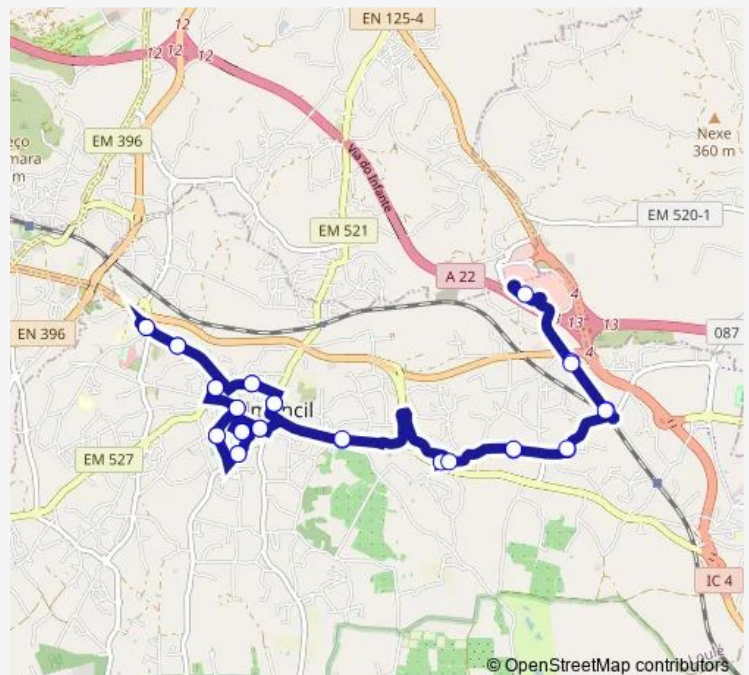

Direction

R. Vale Formoso — R. Vale Formoso

34 stops

[Open route schedule](#)

R. Vale Formoso

R. João de Deus

Av. 5 de Outubro (Pereiras)

Av. 5 de Outubro (Área Comercial)

S. Lourenço (Barreiros)

Troto

Esteval

Caliços

Mar Shopping Algarve

Caliços

Esteval

Troto

S. Lourenço (Barreiros)

Route schedule

R. Vale Formoso — R. Vale Formoso

Monday	08:00-18:50
Tuesday	08:00-18:50
Wednesday	08:00-18:50
Thursday	08:00-18:50
Friday	08:00-18:50
Saturday	08:00-18:50
Sunday	—

Route info

Direction: R. Vale Formoso

Stops: 34

Trip Duration: 1 hour 40 min

S. Lourenço (Igreja)

Av. Duarte Pacheco

R. Vale Formoso

R. João de Deus