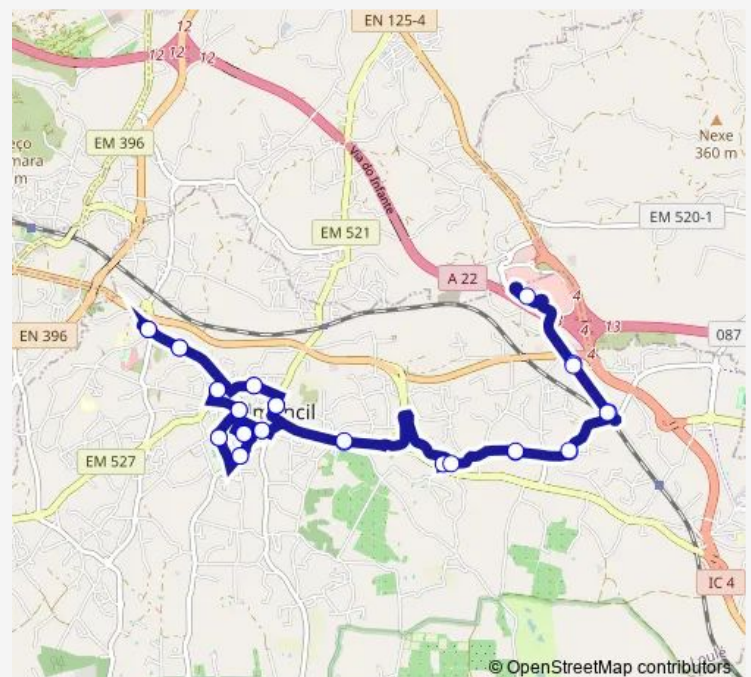

### Direction

R. Vale Formoso — R. Vale Formoso

34 stops

[Open route schedule](#)

R. Vale Formoso

R. João de Deus

Av. 5 de Outubro (Pereiras)

Av. 5 de Outubro (Área Comercial)

### Route schedule

R. Vale Formoso — R. Vale Formoso

Monday 08:00-18:50

Tuesday 08:00-18:50

Wednesday 08:00-18:50

Thursday 08:00-18:50

Friday 08:00-18:50

Saturday 08:00-18:50

### Route info

Direction: R. Vale Formoso

Stops: 34

Trip Duration: 1 hour 15 min

S. Lourenço (Igreja)

Av. Duarte Pacheco

R. Vale Formoso

R. João de Deus