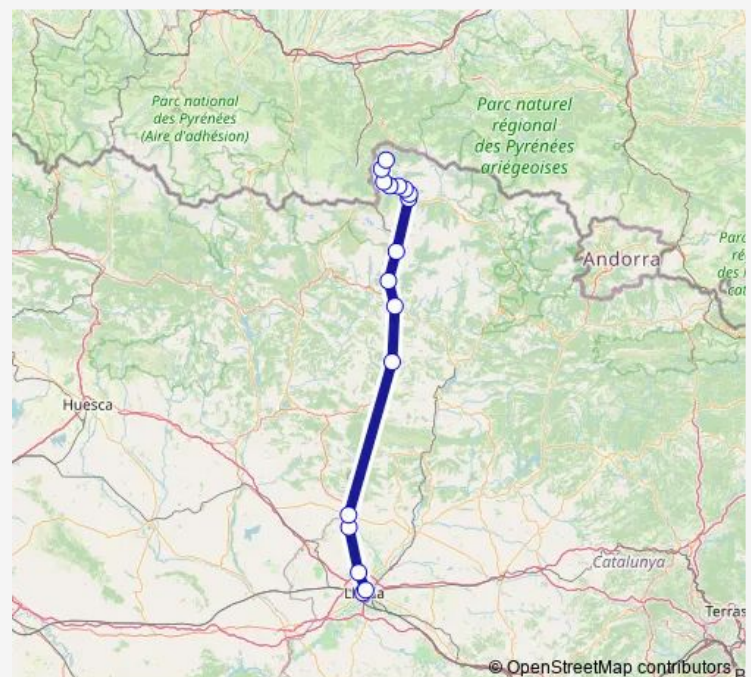

Direction

Lleida — Les

17 stops

[Open route schedule](#)

- Lleida
- Lleida Estacion De Renfe
- Torrefarrera
- Almenar
- Alfarras
- Aren
- El Pont De Suert
- Vilaller
- Senet
- Vielha
- Vilac
- Aubert
- Pont D Arros
- Bordes Es
- Era Bordeta
- Bossost
- Les

Route schedule

Lleida — Les

Monday	09:30-10:15
Tuesday	09:30-10:15
Wednesday	09:30-10:15
Thursday	09:30-10:15
Friday	09:30-10:15
Saturday	09:30-10:15
Sunday	09:30-10:15

Route info

Direction: Lleida

Stops: 17

Trip Duration: 3 hour 5 min

Alsa - Bcn-Viellh Bus time schedules and route maps are available in an offline PDF at busmaps.com. Use the busmaps.com website to see live bus times, train schedule or subway schedule, and step-by-step directions for all public transit in Les