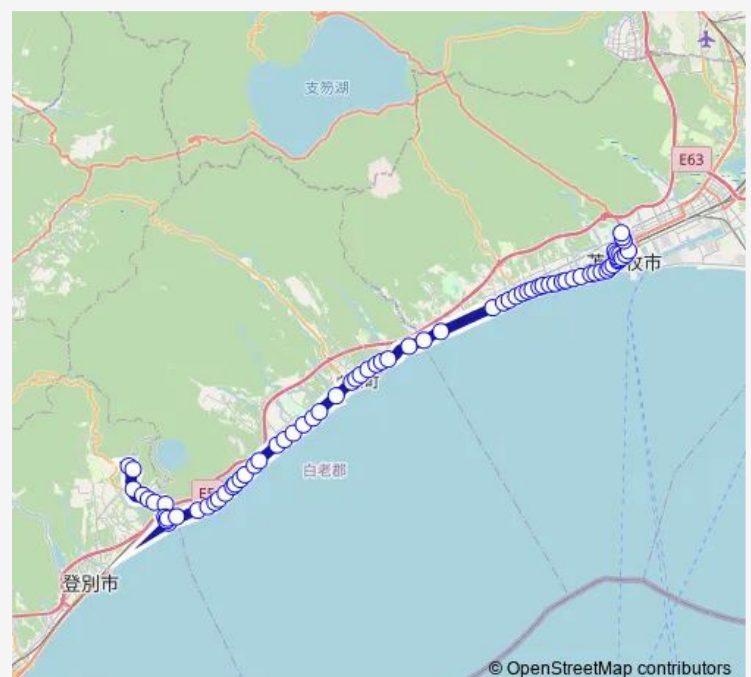

ケアハウス入口

### Route schedule

登別温泉 — 苦小牧市立病院前

Monday 07:00-15:20

Tuesday 07:00-15:20

Wednesday 07:00-15:20

Thursday 07:00-15:20

Friday 07:00-15:20

Saturday 07:00-15:20

### Route info

Direction: 登別温泉

Stops: 74

Trip Duration: 1 hour 46 min

苦小牧市立病院~苦小牧駅前~白老駅前~登別駅前~登別温泉

浜竹浦

竹浦

東竹浦