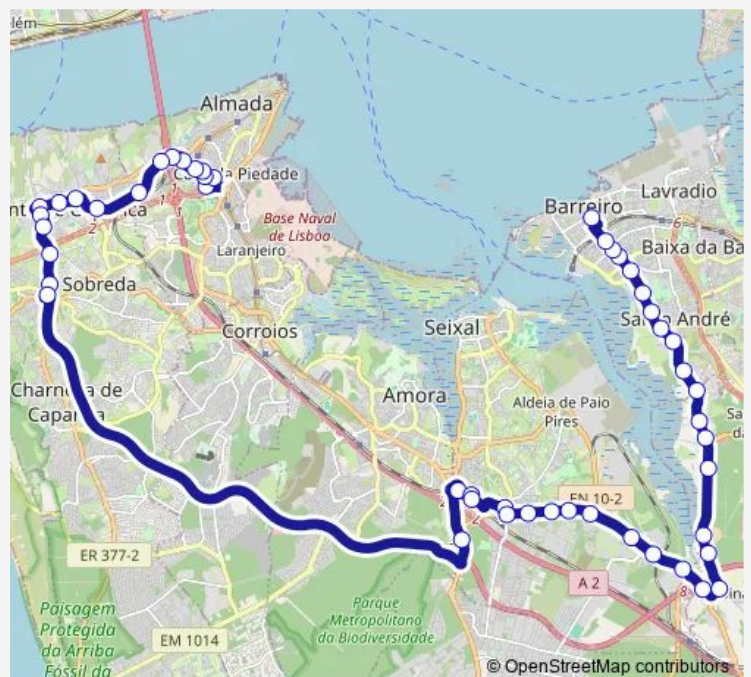

Route schedule

CV Piedade R Sameiro Antunes Farmácia — R Stara Zagora 1 - Forum Barreiro

Monday	07:30-20:00
Tuesday	07:30-20:00
Wednesday	07:30-20:00
Thursday	07:30-20:00
Friday	07:30-20:00
Saturday	—
Sunday	—

Route info

Direction: CV Piedade R Sameiro Antunes Farmácia

Stops: 49

Trip Duration: 1 hour 15 min

3601 — Barreiro - Cova da Piedade (Metro)

Estação do Fogueteiro P6

Casal Marco (R Casal Marco 172)

Casal Marco (En10km121) (X) Pinhal Frades