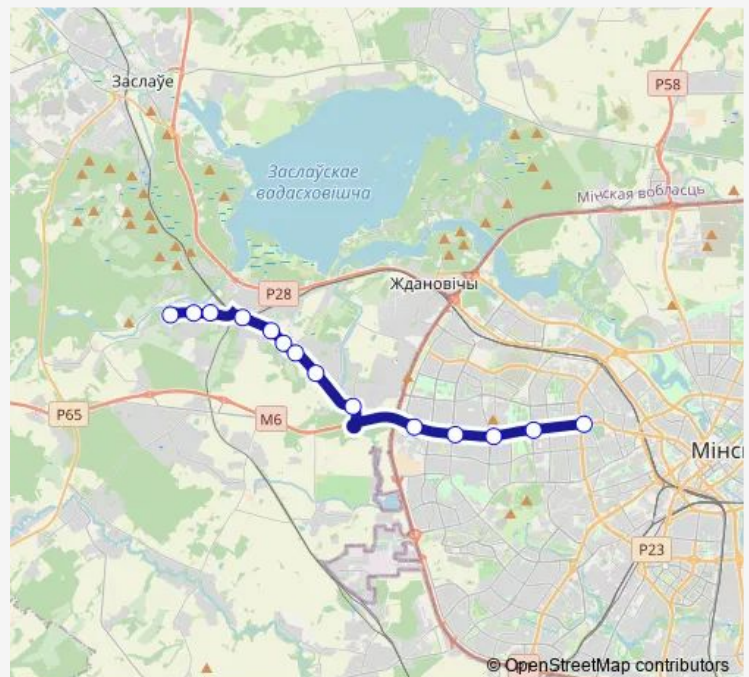

Петра Глебкі

ст.м. Пушкинская

**Route schedule**

РК Валожкавая — ст.м. Пушкинская

Monday 06:49-22:30

Tuesday 06:49-22:30

Wednesday 06:49-22:30

Thursday 06:49-22:30

Friday 06:49-22:30

Saturday 06:49-21:29

Sunday 06:49-21:29

**Route info**

Direction: РК Валожкавая

Stops: 14

Trip Duration: 0 hour 35 min

■ 1270 (Минск - Ратомка)

**BusMaps**