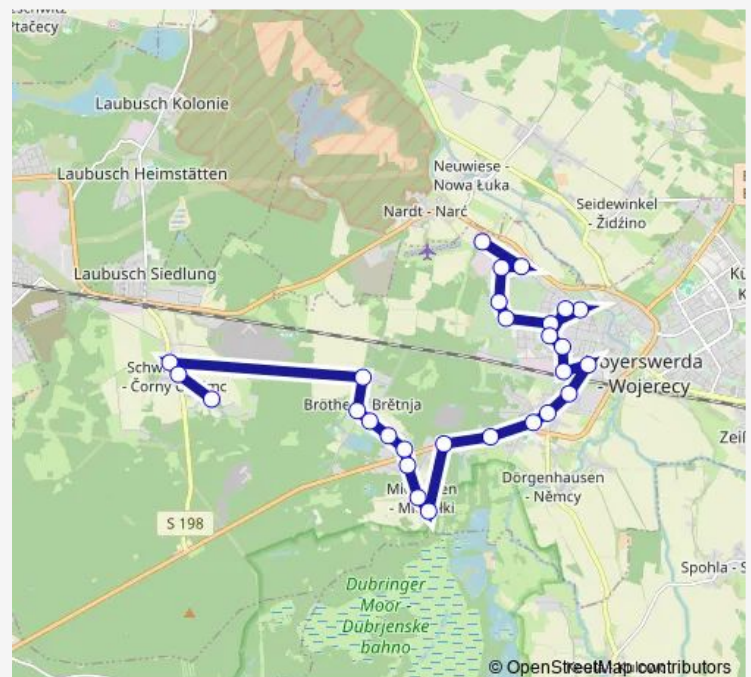

Michalken Am Friedhof

Dörghenhausen Moorweg

Hoyerswerda Adler

Hoyerswerda Weinbergstraße

Hoyerswerda Dresdener Straße

Hoyerswerda Geschw-Scholl-Str

Hoyerswerda August-Bebel-Str

Hoyerswerda Bahnhof

Thursday 05:58-19:27

Friday 05:58-19:27

Saturday —

Sunday —

Route info

Direction: Schwarzkollm Krabat-Mühle

Stops: 28

Trip Duration: 0 hour 47 min

■ 5 (Hoyerswerda)

Hoyerswerda Fallersleben-Str

Hoyerswerda Rosa-Luxemburg-Str

Hoyerswerda Gartenanlagen

Hoyerswerda Ackerstraße

Hoyerswerda Thrunegraben

Hoyerswerda Nardter Weg

Hoyerswerda Yados

Direction

Hoyerswerda Yados — Schwarzkollm Krabat-Mühle

28 stops

[Open route schedule](#)

Hoyerswerda Yados

Hoyerswerda Nardter Weg

Hoyerswerda Thrunegraben

Hoyerswerda Ackerstraße