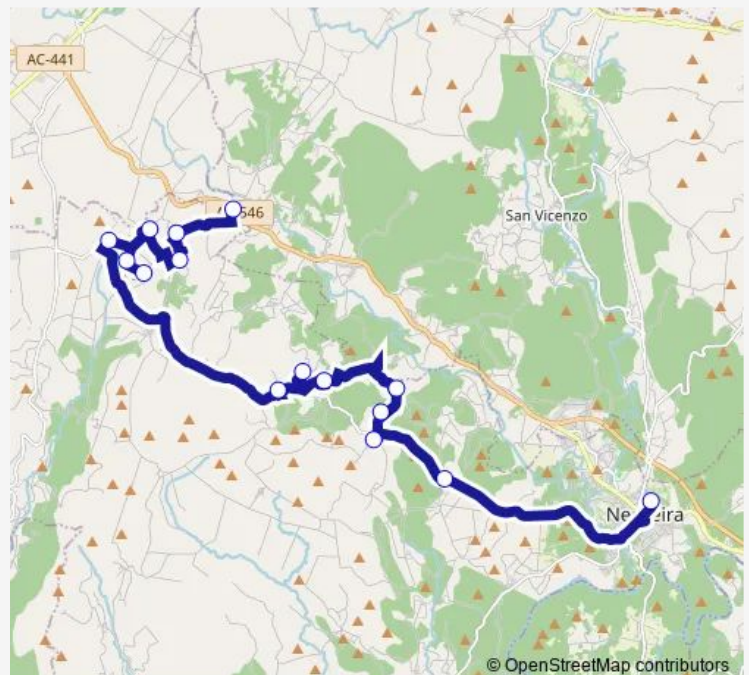

Thursday —

Friday 08:05

Saturday —

Sunday —

Route info

Direction: Especedo

Stops: 15

Trip Duration: 0 hour 42 min

■ XG804045 — IES Xulián Magariños-Especedo

Direction

IES Xulián Magariños — Especedo

15 stops

[Open route schedule](#)

IES Xulián Magariños

Camiño Real

Feans