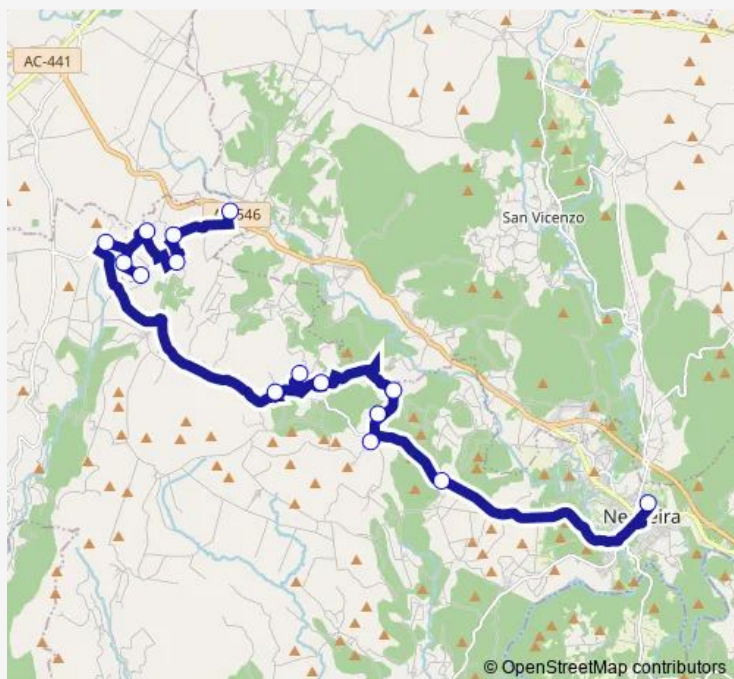

Wednesday 08:05

Thursday 08:05

Friday 08:05

Saturday —

Sunday —

**Route info**

Direction: Especedo

Stops: 15

Trip Duration: 0 hour 42 min

■ Xg804045 — IES Xulián Magariños-Especedo

BusMaps

## Direction

IES Xulián Magariños — Especedo

15 stops

[Open route schedule](#)

IES Xulián Magariños

Camiño Real

Feans

Rapote