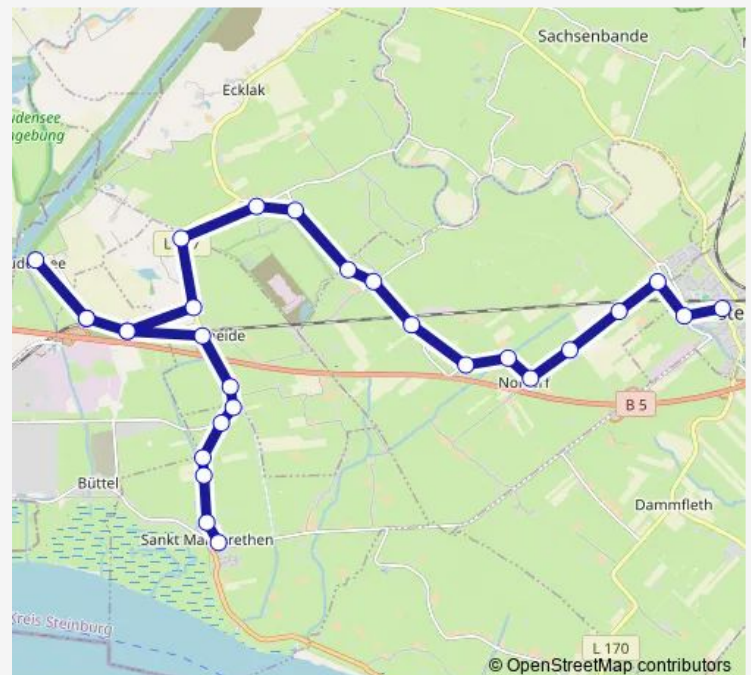

Direction

Wilster, Am Schulzentrum — St. Margarethen, Schule

24 stops

[Open route schedule](#)

Wilster, Am Schulzentrum

Wilster, Colosseum Platz

Wilster, Haackstraße

Nortorf, Diekdorf

St. Margarethen, Stuen 6

Route schedule

Wilster, Am Schulzentrum — St. Margarethen, Schule

Monday 13:10

Tuesday 13:10

Wednesday 13:10

Thursday 13:10

Friday 13:10

Saturday —

Sunday —

Route info

Direction: Wilster, Am Schulzentrum

Stops: 24

Trip Duration: 0 hour 28 min

6612

St. Margarethen, Stufen 4

St. Margarethen, Bahnhofstraße 21

St. Margarethen, Schule

Direction

Wilster, Colosseum Platz — St. Margarethen, Schule

28 stops

[Open route schedule](#)

Wilster, Colosseum Platz

Wilster, Haackstraße