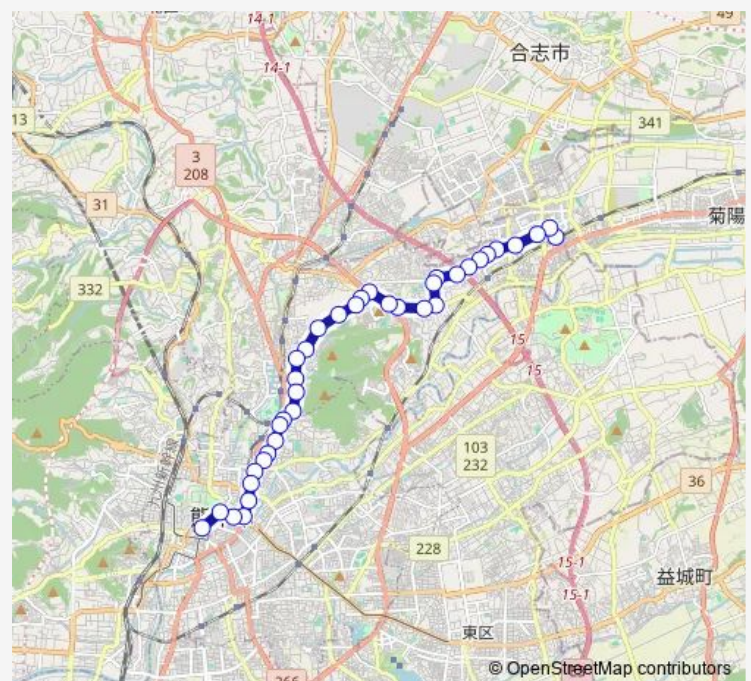

清水ヶ丘

兎谷

北津留

Route schedule

光の森駅 — 桜町バスターミナル

Monday 09:16-20:14

Tuesday 09:16-20:14

Wednesday 09:16-20:14

Thursday 09:16-20:14

Friday 09:16-20:14

Saturday 10:30-19:45

Sunday 10:11-16:11

Route info

Direction: 光の森駅

Stops: 37

Trip Duration: 0 hour 42 min

■ C9-2 : 光の森駅→楠団地→清水ヶ丘→三軒町→水道町→桜町バスターミナル

万石

茶屋原

篠原

立田山・朝日野総合病院前

電鉄本社前

ルーテル学院前

濟々巖前