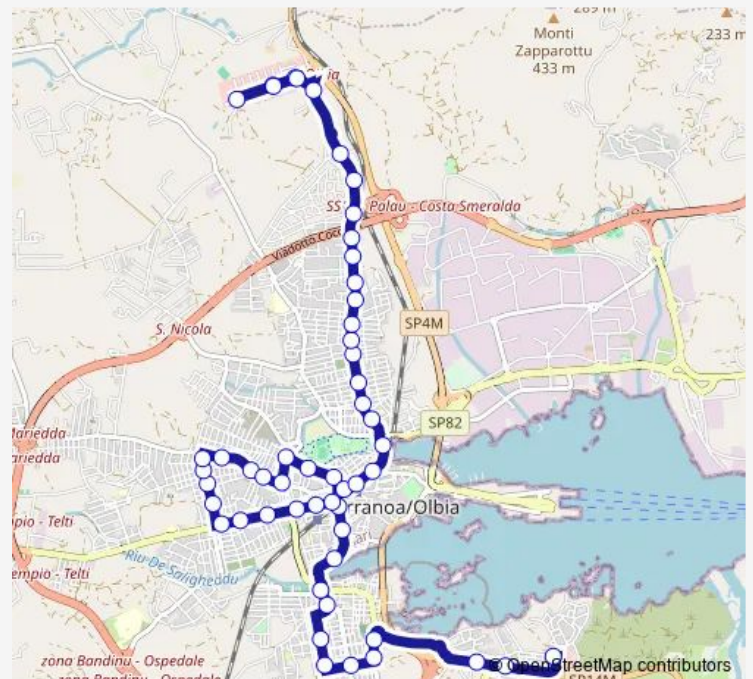

Saturday 13:40-21:20

Sunday 21:00

Route info

Direction: Basa

Stops: 19

Trip Duration: 0 hour 9 min

01 — Sa Marinedda - Basa

Direction

Sa Marinedda — Basa

53 stops

[Open route schedule](#)

Sa Marinedda

Strada Statale Orientale Sarda 14

Ss125 fr. Jazz Hotel

Fr. ex trib.

Fronte ex tribunale